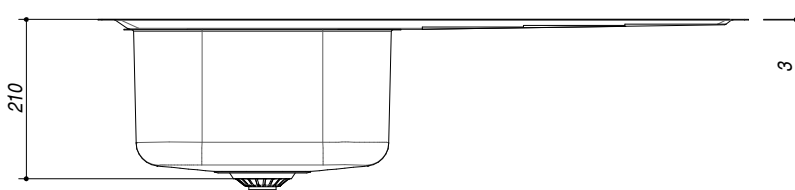

## 1LLV90/1D

**DESCRIZIONE** Lavello B-LEVEL incasso 86x50 - 1 vasca + gocciolatoio  
**DESCRIPTION** 86x50 cm B-LEVEL built-in sink - 1 bowl + drainer

**PESO LORDO** 6 kg  
**GROSS WEIGHT**

**DIMENSIONI IMBALLO** 910x530x220 mm  
**PACKAGING DIMENSIONS**

**ACCIAIO INOX gocciolatoio dx**  
**Stainless steel right drainer**

- Acciaio Inox AISI 304 (Thick stainless steel AISI 304)
- Dimensione vasca: 34x39x21 h (Bowl dimension: 34x39x21 h)
- Dotazioni: pilettona 3"1/2, salterello, foro troppo-pieno, (Equipment: 3"1/2 basket strainer waste, pop-up plug, overflow) (A)
- Foro rubinetto: 2 foro di serie (Tap Hole: 2 series hole) (B)
- Base inserimento vasca: 45 (Base unit for bowl: 45)
- Incasso: 84x48 cm (built-in: 84x48)

**SCALA DISEGNO** 1:10  
**DRAWING SCALE**

**TUTTE LE MISURE IN mm**  
**ALL MEASURES IN mm**

**TOLLERANZA LINEARE:** ± 0.5 mm  
**LINEAR TOLERANCE**

**TOLLERANZA ANGOLARE:** ± 0.2 °  
**ANGULAR TOLERANCE**