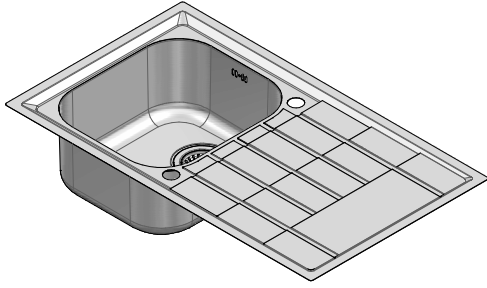

## 1LLV90/1D

**DESCRIZIONE** Lavello B-LEVEL incasso 86x50 - 1 vasca + gocciolatoio  
**DESCRIPTION** 86x50 cm B-LEVEL built-in sink - 1 bowl + drainer

**PESO LORDO** 6 kg  
**GROSS WEIGHT**

**DIMENSIONI IMBALLO** 910x530x220 mm  
**PACKAGING DIMENSIONS**

**ACCIAIO INOX gocciolatoio dx**  
**Stainless steel right drainer**

- Acciaio Inox AISI 304 (Thick stainless steel AISI 304)
- Dimensione vasca: 34x39x21 h (Bowl dimension: 34x39x21 h)
- Dotazioni: pilettona 3"1/2, salterello, foro troppo-pieno, (Equipment: 3"1/2 basket strainer waste, pop-up plug, overflow) (A)
- Foro rubinetto: 2 foro di serie (Tap Hole: 2 series hole) (B)
- Base inserimento vasca: 45 (Base unit for bowl: 45)
- Incasso: 84x48 cm (built-in: 84x48)