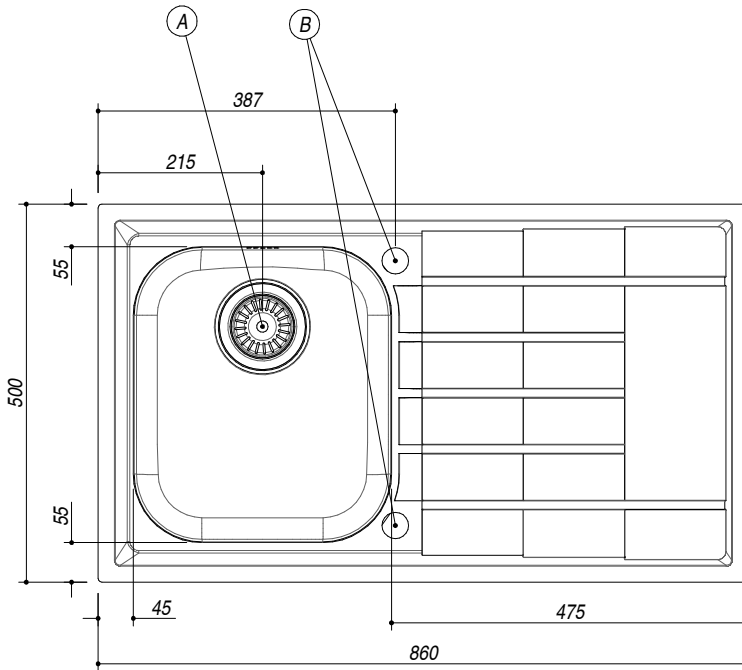

## 1LLV90/1D

**DESCRIZIONE** Lavello B-LEVEL incasso 86x50 - 1 vasca + gocciolatoio  
**DESCRIPTION** 86x50 cm B-LEVEL built-in sink - 1 bowl + drainer

**PESO LORDO** 6 kg  
**GROSS WEIGHT**

**DIMENSIONI IMBALLO** 910x530x220 mm  
**PACKAGING DIMENSIONS**

**ACCIAIO INOX gocciolatoio dx**  
**Stainless steel right drainer**

- Acciaio Inox AISI 304 (Thick stainless steel AISI 304)
- Dimensione vasca: 34x39x21 h (Bowl dimension: 34x39x21 h)
- Dotazioni: pilettona 3"1/2, salterello, foro troppo-pieno, (Equipment: 3"1/2 basket strainer waste, pop-up plug, overflow) (A)
- Foro rubinetto: 2 foro di serie (Tap Hole: 2 series hole) (B)
- Base inserimento vasca: 45 (Base unit for bowl: 45)
- Incasso: 84x48 cm (built-in: 84x48)

**SCALA DISEGNO** 1:10  
**DRAWING SCALE**

**TUTTE LE MISURE IN mm**  
**ALL MEASURES IN mm**

**TOLLERANZA LINEARE:** ± 0.5 mm  
**LINEAR TOLERANCE**

**TOLLERANZA ANGOLARE:** ± 0.2 °  
**ANGULAR TOLERANCE**