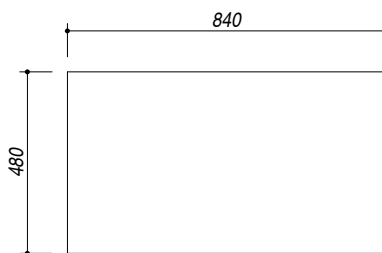

SCALA DISEGNO 1:10
DRAWING SCALE

TUTTE LE MISURE IN mm
ALL MEASURES IN mm

TOLLERANZA LINEARE: ± 0.5 mm
LINEAR TOLERANCE

TOLLERANZA ANGOLARE: ± 0.2 °
ANGULAR TOLERANCE

FORATURA PER INSTALLAZIONE AD INCASSO
BUILT-IN CUTOUT FOR TOP