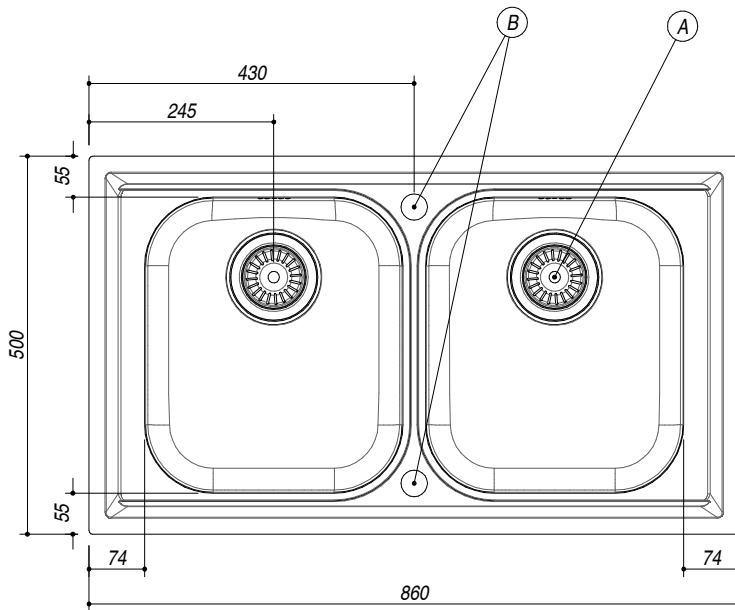

1LLV90/2

DESCRIZIONE Lavello B-LEVEL incasso 86x50 - 2 vasca
DESCRIPTION 86x50 cm B-LEVEL built-in sink - 2 bowls

PESO LORDO 7.1 kg
GROSS WEIGHT

DIMENSIONI IMBALLO 910x530x220 mm
PACKAGING DIMENSIONS

ACCIAIO INOX
Stainless steel

- Acciaio Inox AISI 304 (Thick stainless steel AISI 304)
- Dimensione vasca: 34x39x21 h (Bowl dimension: 34x39x21 h)
- Dotazioni: pilettoni 3"1/2, salterello, foro troppo-pieno, (Equipment: 3"1/2 basket strainer waste, pop-up plug, overflow) ^(A)
- Foro rubinetto: 2 fori di serie (Tap Hole: 2 series hole) ^(B)
- Base inserimento vasca: 90 (Base unit for bowl: 90)
- Incasso: 84x48 cm (built-in: 84x48)

SCALA DISEGNO 1:10
DRAWING SCALE

TUTTE LE MISURE IN mm
ALL MEASURES IN mm

TOLLERANZA LINEARE: ± 0.5 mm
LINEAR TOLERANCE

TOLLERANZA ANGOLARE: ± 0.2 °
ANGULAR TOLERANCE

FORATURA PER INSTALLAZIONE AD INCASSO
BUILT-IN CUTOUT FOR TOP