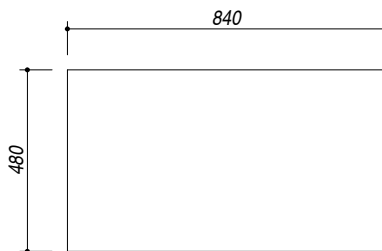

1LLV90/2

DESCRIZIONE Lavello B-LEVEL incasso 86x50 - 2 vasca
DESCRIPTION 86x50 cm B-LEVEL built-in sink - 2 bowls

PESO LORDO 7.1 kg
GROSS WEIGHT

DIMENSIONI IMBALLO 910x530x220 mm
PACKAGING DIMENSIONS

ACCIAIO INOX
Stainless steel

- Acciaio Inox AISI 304 (Thick stainless steel AISI 304)
- Dimensione vasca: 34x39x21 h (Bowl dimension: 34x39x21 h)
- Dotazioni: pilettoni 3"1/2, salterello, foro troppo-pieno, (Equipment: 3"1/2 basket strainer waste, pop-up plug, overflow) ^(A)
- Foro rubinetto: 2 fori di serie (Tap Hole: 2 series hole) ^(B)
- Base inserimento vasca: 90 (Base unit for bowl: 90)
- Incasso: 84x48 cm (built-in: 84x48)

SCALA DISEGNO 1:10
DRAWING SCALE

TUTTE LE MISURE IN mm
ALL MEASURES IN mm

TOLLERANZA LINEARE: ± 0.5 mm
LINEAR TOLERANCE

TOLLERANZA ANGOLARE: ± 0.2 °
ANGULAR TOLERANCE

FORATURA PER INSTALLAZIONE AD INCASSO
BUILT-IN CUTOUT FOR TOP