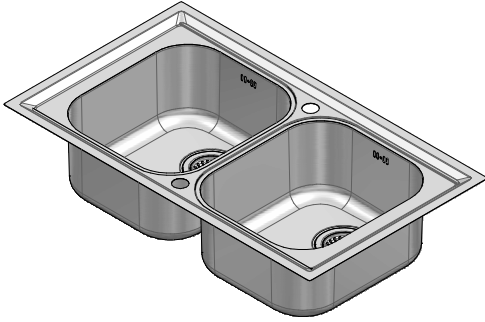

1LLV90/2

DESCRIZIONE Lavello B-LEVEL incasso 86x50 - 2 vasca
DESCRIPTION 86x50 cm B-LEVEL built-in sink - 2 bowls

PESO LORDO 7.1 kg
GROSS WEIGHT

DIMENSIONI IMBALLO 910x530x220 mm
PACKAGING DIMENSIONS

ACCIAIO INOX
Stainless steel

- Acciaio Inox AISI 304 (Thick stainless steel AISI 304)
- Dimensione vasca: 34x39x21 h (Bowl dimension: 34x39x21 h)
- Dotazioni: pilettoni 3"1/2, salterello, foro troppo-pieno, (Equipment: 3"1/2 basket strainer waste, pop-up plug, overflow) ^(A)
- Foro rubinetto: 2 fori di serie (Tap Hole: 2 series hole) ^(B)
- Base inserimento vasca: 90 (Base unit for bowl: 90)
- Incasso: 84x48 cm (built-in: 84x48)