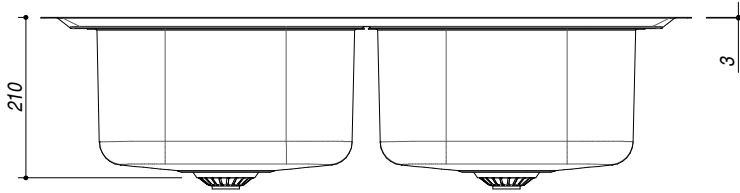

1LLV90/2

DESCRIZIONE Lavello B-LEVEL incasso 86x50 - 2 vasca
DESCRIPTION 86x50 cm B-LEVEL built-in sink - 2 bowls

PESO LORDO 7.1 kg
GROSS WEIGHT

DIMENSIONI IMBALLO 910x530x220 mm
PACKAGING DIMENSIONS

ACCIAIO INOX
Stainless steel

- Acciaio Inox AISI 304 (Thick stainless steel AISI 304)
- Dimensione vasca: 34x39x21 h (Bowl dimension: 34x39x21 h)
- Dotazioni: pilettoni 3"1/2, salterello, foro troppo-pieno, (Equipment: 3"1/2 basket strainer waste, pop-up plug, overflow) ^(A)
- Foro rubinetto: 2 fori di serie (Tap Hole: 2 series hole) ^(B)
- Base inserimento vasca: 90 (Base unit for bowl: 90)
- Incasso: 84x48 cm (built-in: 84x48)

SCALA DISEGNO 1:10
DRAWING SCALE

TUTTE LE MISURE IN mm
ALL MEASURES IN mm

TOLLERANZA LINEARE: ± 0.5 mm
LINEAR TOLERANCE

TOLLERANZA ANGOLARE: ± 0.2 °
ANGULAR TOLERANCE

FORATURA PER INSTALLAZIONE AD INCASSO
BUILT-IN CUTOUT FOR TOP