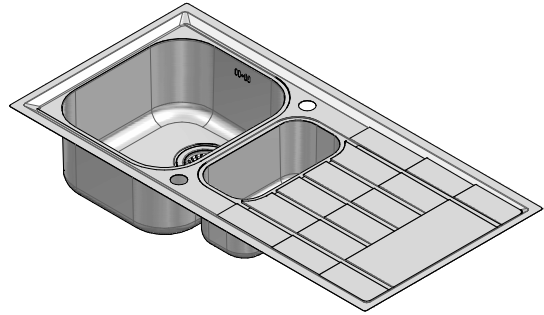

## 1LLV100/D

**DESCRIZIONE** Lavello B-LEVEL incasso 100x50 - 1 vasca e mezza + gocciolatoio  
**DESCRIPTION** 100x50 cm B-LEVEL built-in sink - 1 bowl and a half + drainer

**PESO LORDO** 7.5 kg  
**GROSS WEIGHT**

**DIMENSIONI IMBALLO** 1050x530x220 mm  
**PACKAGING DIMENSIONS**

**ACCIAIO INOX gocciolatoio dx**  
**Stainless steel right drainer**

- Acciaio Inox AISI 304 (Thick stainless steel AISI 304)
- Dimensione vasca: 34x39x21 h (Bowl dimension: 34x39x21 h)
- Dotazioni: piletton 3"1/2, salterello, foro troppo-pieno, (Equipment: 3"1/2 basket strainer waste, pop-up plug, overflow) (A)
- Foro rubinetto: 2 foro di serie (Tap Hole: 2 series hole) (B)
- Base inserimento vasca: 60 (Base unit for bowl: 60)
- Incasso: 98x48 cm (built-in: 98x48)