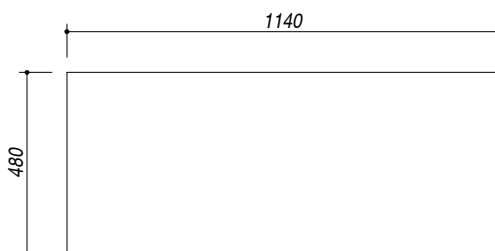

1LLV120/2D

DESCRIZIONE Lavello B-LEVEL incasso 116x50 - 2 vasche + gocciolatoio
DESCRIPTION 116x50 cm B-LEVEL built-in sink - 2 bowl + drainer

PESO LORDO 8.4 kg
GROSS WEIGHT

DIMENSIONI IMBALLO 1210x530x220 mm
PACKAGING DIMENSIONS

ACCIAIO INOX gocciolatoio dx
Stainless steel right drainer

- Acciaio Inox AISI 304 (Thick stainless steel AISI 304)
- Dimensione vasca: 34x39x21 h (Bowl dimension: 34x39x21 h)
- Dotazioni: pilettoni 3"1/2, salterello, foro troppo-pieno, (Equipment: 3"1/2 basket strainer waste, pop-up plug, overflow) (A)
- Foro rubinetto: 2 foro di serie (Tap Hole: 2 series hole) (B)
- Base inserimento vasca: 80 (Base unit for bowl: 80)
- Incasso: 114x48 cm (built-in: 114x48)

SCALA DISEGNO 1:10
DRAWING SCALE

TUTTE LE MISURE IN mm
ALL MEASURES IN mm

TOLLERANZA LINEARE: ± 0.5 mm
LINEAR TOLERANCE

TOLLERANZA ANGOLARE: ± 0.2 °
ANGULAR TOLERANCE

FORATURA PER INSTALLAZIONE AD INCASSO
BUILT-IN CUTOUT FOR TOP