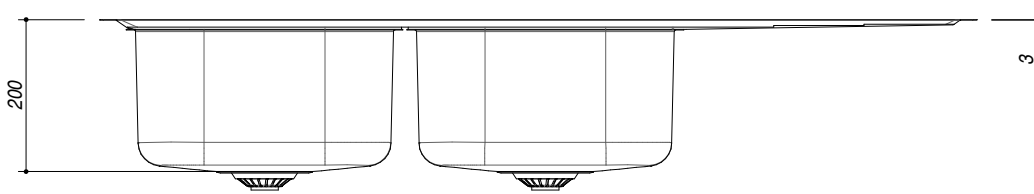

1LLV120/2D

DESCRIZIONE Lavello B-LEVEL incasso 116x50 - 2 vasche + gocciolatoio
DESCRIPTION 116x50 cm B-LEVEL built-in sink - 2 bowl + drainer

PESO LORDO 8.4 kg
GROSS WEIGHT

DIMENSIONI IMBALLO 1210x530x220 mm
PACKAGING DIMENSIONS

ACCIAIO INOX gocciolatoio dx
Stainless steel right drainer

- Acciaio Inox AISI 304 (Thick stainless steel AISI 304)
- Dimensione vasca: 34x39x21 h (Bowl dimension: 34x39x21 h)
- Dotazioni: pilettoni 3"1/2, salterello, foro troppo-pieno, (Equipment: 3"1/2 basket strainer waste, pop-up plug, overflow) (A)
- Foro rubinetto: 2 foro di serie (Tap Hole: 2 series hole) (B)
- Base inserimento vasca: 80 (Base unit for bowl: 80)
- Incasso: 114x48 cm (built-in: 114x48)

SCALA DISEGNO 1:10
DRAWING SCALE

TUTTE LE MISURE IN mm
ALL MEASURES IN mm

TOLLERANZA LINEARE: ± 0.5 mm
LINEAR TOLERANCE

TOLLERANZA ANGOLARE: ± 0.2 °
ANGULAR TOLERANCE

FORATURA PER INSTALLAZIONE AD INCASSO
BUILT-IN CUTOUT FOR TOP