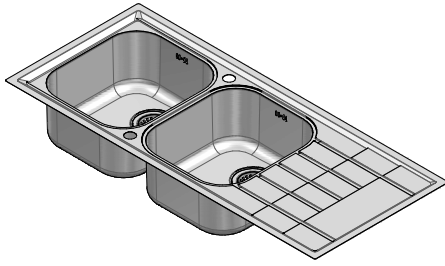

1LLV120/2D

DESCRIZIONE Lavello B-LEVEL incasso 116x50 - 2 vasche + gocciolatoio
DESCRIPTION 116x50 cm B-LEVEL built-in sink - 2 bowl + drainer

PESO LORDO 8.4 kg
GROSS WEIGHT

DIMENSIONI IMBALLO 1210x530x220 mm
PACKAGING DIMENSIONS

ACCIAIO INOX gocciolatoio dx
Stainless steel right drainer

- Acciaio Inox AISI 304 (Thick stainless steel AISI 304)
- Dimensione vasca: 34x39x21 h (Bowl dimension: 34x39x21 h)
- Dotazioni: pilettoni 3"1/2, salterello, foro troppo-pieno, (Equipment: 3"1/2 basket strainer waste, pop-up plug, overflow) (A)
- Foro rubinetto: 2 foro di serie (Tap Hole: 2 series hole) (B)
- Base inserimento vasca: 80 (Base unit for bowl: 80)
- Incasso: 114x48 cm (built-in: 114x48)