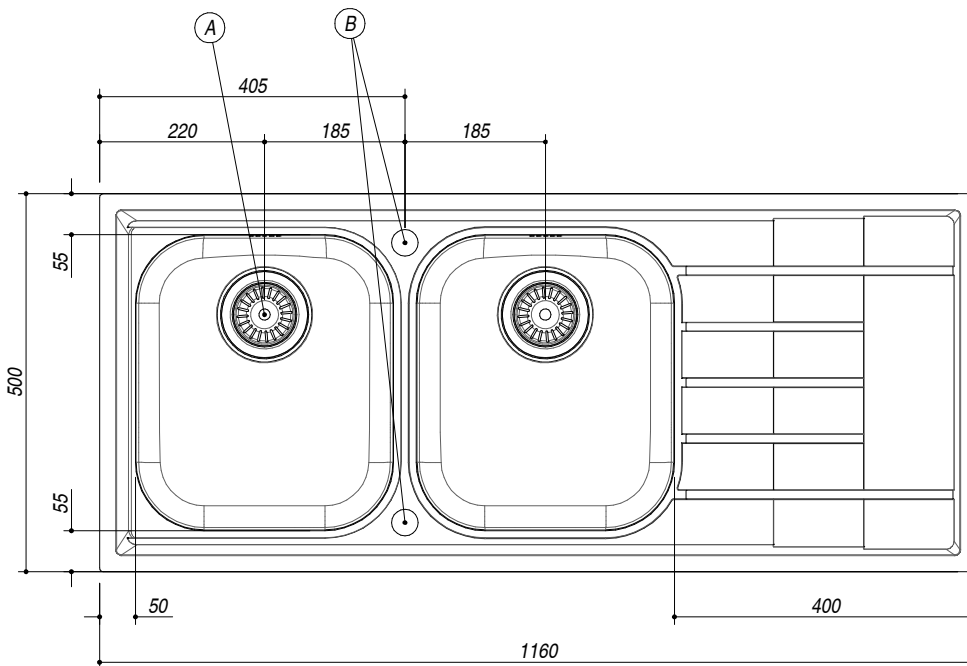

1LLV120/2D

DESCRIZIONE Lavello B-LEVEL incasso 116x50 - 2 vasche + gocciolatoio
DESCRIPTION 116x50 cm B-LEVEL built-in sink - 2 bowl + drainer

PESO LORDO 8.4 kg
GROSS WEIGHT

DIMENSIONI IMBALLO 1210x530x220 mm
PACKAGING DIMENSIONS

ACCIAIO INOX gocciolatoio dx
Stainless steel right drainer

- Acciaio Inox AISI 304 (Thick stainless steel AISI 304)
- Dimensione vasca: 34x39x21 h (Bowl dimension: 34x39x21 h)
- Dotazioni: pilettoni 3"1/2, salterello, foro troppo-pieno, (Equipment: 3"1/2 basket strainer waste, pop-up plug, overflow) (A)
- Foro rubinetto: 2 foro di serie (Tap Hole: 2 series hole) (B)
- Base inserimento vasca: 80 (Base unit for bowl: 80)
- Incasso: 114x48 cm (built-in: 114x48)

SCALA DISEGNO 1:10
DRAWING SCALE

TUTTE LE MISURE IN mm
ALL MEASURES IN mm

TOLLERANZA LINEARE: ± 0.5 mm
LINEAR TOLERANCE

TOLLERANZA ANGOLARE: ± 0.2 °
ANGULAR TOLERANCE

FORATURA PER INSTALLAZIONE AD INCASSO
BUILT-IN CUTOUT FOR TOP