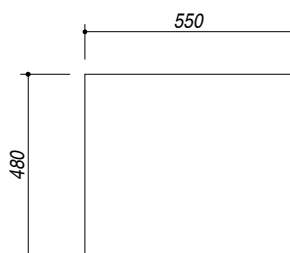

1LS061

DESCRIZIONE Lavello SOUL incasso 57x50 - 1 Vasca
DESCRIPTION 57x50 cm SOUL built-in sink - 1 bowl

PESO LORDO 11.5 kg **DIMENSIONI IMBALLO** 690x590x300 mm
GROSS WEIGHT **PACKAGING DIMENSIONS**

1LS061B Granito Bianco *White Granite*
 1LS061N Granito Nero *Black Granite*

(A) SCARICO 3"1/2

(B) PREDISPOSIZIONE PER 3 FORI RUBINETTO

- Dimensione vasca: 50x40x20 h cm (*Bowl dimension: 50x40x20 h cm*)
- Dotazioni: pilettonc 3"1/2, copripilettonc in acciaio inox, troppo pieno (*Equipment: 3"1/2 basket strainer waste, cover strainer waste, overflow*)
- Base inserimento vasca: 60 (*Base unit for bowl: 60*)
- Incasso: 55x48 cm (*built-in: 55x48 cm*)

SCALA DISEGNO 1:10

TUTTE LE MISURE IN mm
ALL MEASURES IN mm

TOLLERANZA LINEARE: ± 0.5 mm
LINEAR TOLERANCE

TOLLERANZA ANGOLARE: ± 0.2 °
ANGULAR TOLERANCE

FORATURA PER INSTALLAZIONE AD INCASSO
BUILT-IN CUTOUT FOR TOP