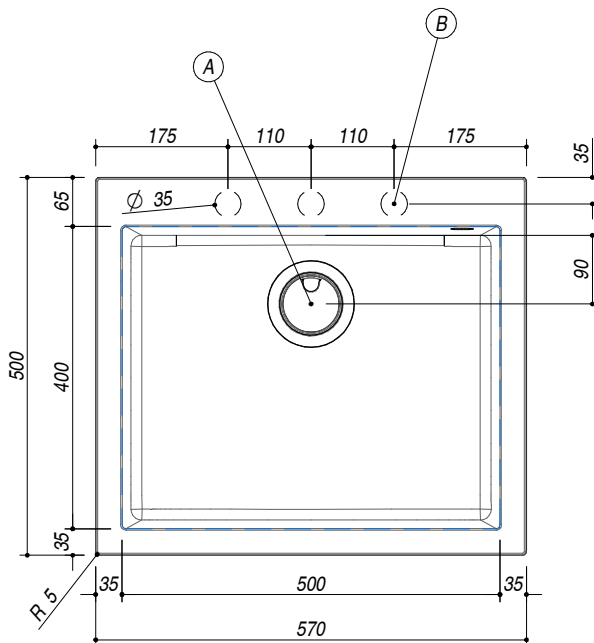

1LS061

DESCRIZIONE Lavello SOUL incasso 57x50 - 1 Vasca
DESCRIPTION 57x50 cm SOUL built-in sink - 1 bowl

PESO LORDO 11.5 kg **DIMENSIONI IMBALLO** 690x590x300 mm
GROSS WEIGHT **PACKAGING DIMENSIONS**

1LS061B Granito Bianco *White Granite*
 1LS061N Granito Nero *Black Granite*

(A) SCARICO 3"1/2

(B) PREDISPOSIZIONE PER 3 FORI RUBINETTO

- Dimensione vasca: 50x40x20 h cm (*Bowl dimension: 50x40x20 h cm*)
- Dotazioni: pilettonc 3"1/2, copripilettonc in acciaio inox, troppo pieno (*Equipment: 3"1/2 basket strainer waste, cover strainer waste, overflow*)
- Base inserimento vasca: 60 (*Base unit for bowl: 60*)
- Incasso: 55x48 cm (*built-in: 55x48 cm*)

SCALA DISEGNO 1:10

TUTTE LE MISURE IN mm
ALL MEASURES IN mm

TOLLERANZA LINEARE: ± 0.5 mm
LINEAR TOLERANCE

TOLLERANZA ANGOLARE: ± 0.2 °
ANGULAR TOLERANCE

FORATURA PER INSTALLAZIONE AD INCASSO
BUILT-IN CUTOUT FOR TOP