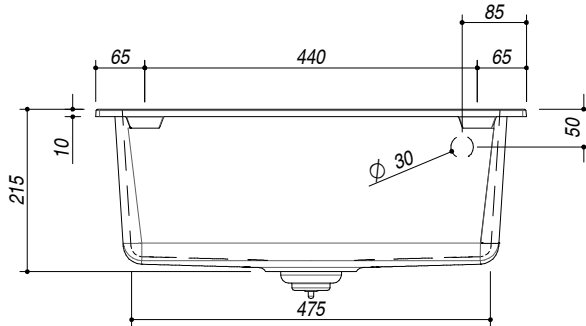

1LS061

DESCRIZIONE Lavello SOUL incasso 57x50 - 1 Vasca
DESCRIPTION 57x50 cm SOUL built-in sink - 1 bowl

PESO LORDO 11.5 kg **DIMENSIONI IMBALLO** 690x590x300 mm
GROSS WEIGHT **PACKAGING DIMENSIONS**

1LS061B Granito Bianco *White Granite*
 1LS061N Granito Nero *Black Granite*

(A) SCARICO 3"1/2

(B) PREDISPOSIZIONE PER 3 FORI RUBINETTO

- Dimensione vasca: 50x40x20 h cm (*Bowl dimension: 50x40x20 h cm*)
- Dotazioni: pilettonc 3"1/2, copripilettonc in acciaio inox, troppo pieno (*Equipment: 3"1/2 basket strainer waste, cover strainer waste, overflow*)
- Base inserimento vasca: 60 (*Base unit for bowl: 60*)
- Incasso: 55x48 cm (*built-in: 55x48 cm*)

SCALA DISEGNO 1:10

TUTTE LE MISURE IN mm
ALL MEASURES IN mm

TOLLERANZA LINEARE: ± 0.5 mm
LINEAR TOLERANCE

TOLLERANZA ANGOLARE: ± 0.2 °
ANGULAR TOLERANCE

FORATURA PER INSTALLAZIONE AD INCASSO
BUILT-IN CUTOUT FOR TOP