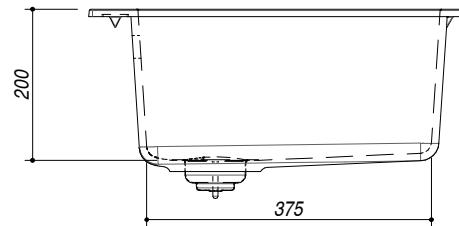

1LS061

DESCRIZIONE Lavello SOUL incasso 57x50 - 1 Vasca
DESCRIPTION 57x50 cm SOUL built-in sink - 1 bowl

PESO LORDO 11.5 kg **DIMENSIONI IMBALLO** 690x590x300 mm
GROSS WEIGHT **PACKAGING DIMENSIONS**

1LS061B Granito Bianco *White Granite*
 1LS061N Granito Nero *Black Granite*

(A) SCARICO 3"1/2

(B) PREDISPOSIZIONE PER 3 FORI RUBINETTO

- Dimensione vasca: 50x40x20 h cm (*Bowl dimension: 50x40x20 h cm*)
- Dotazioni: pilettonc 3"1/2, copripilettonc in acciaio inox, troppo pieno (*Equipment: 3"1/2 basket strainer waste, cover strainer waste, overflow*)
- Base inserimento vasca: 60 (*Base unit for bowl: 60*)
- Incasso: 55x48 cm (*built-in: 55x48 cm*)

SCALA DISEGNO 1:10

TUTTE LE MISURE IN mm
ALL MEASURES IN mm

TOLLERANZA LINEARE: ± 0.5 mm
LINEAR TOLERANCE

TOLLERANZA ANGOLARE: ± 0.2 °
ANGULAR TOLERANCE

FORATURA PER INSTALLAZIONE AD INCASSO
BUILT-IN CUTOUT FOR TOP