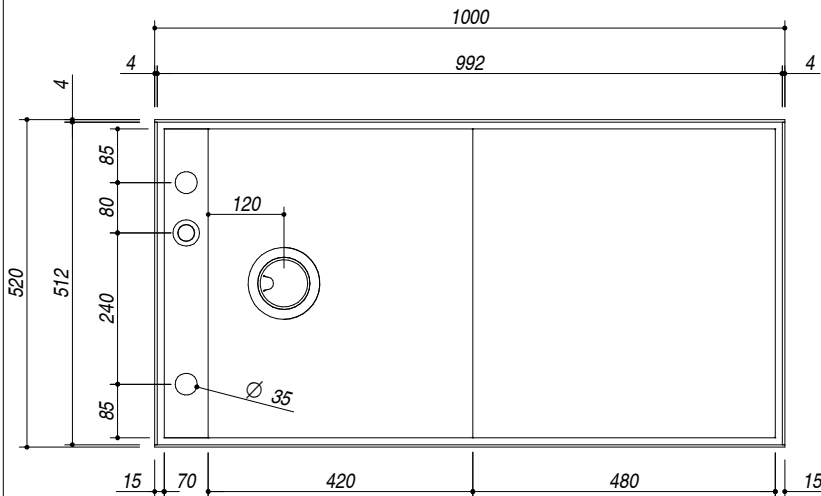

1LMZ105

DESCRIZIONE Lavello MIZU da 100x52 - 1 vascacon abbassamento + gocciolatoio
DESCRIPTION

PESO LORDO 18 Kg
GROSS WEIGHT

DIMENSIONI IMBALLO 1100x620x380 mm
PACKAGING DIMENSIONS

- Cornice perimetrale h 40 mm in acciaio inox spessore 4 mm
- Acciaio inox AISI 304 di spessore elevato
- Vasca raggio "0" con abbassamento
- Dimensione della vasca: 42x49x17,2
- Dotazioni: pilettono 3"1/2, salterello Smart, copri pilettono in acciaio inox, troppo-pieno con scarico perimetrale
- Foro rubinetto: 3 fori di serie
- Base inserimento vasca: 60
- Incasso: 99x51 cm
- Il lavello è reversibile

SCALA DISEGNO 1:12
DRAWING SCALE

TUTTE LE MISURE IN mm
ALL MEASURES IN mm

TOLLERANZA LINEARE: ± 0.5 mm
LINEAR TOLERANCE

TOLLERANZA ANGOLARE: ± 0.2 °
ANGULAR TOLERANCE

FORATURA PER INSTALLAZIONE AD INCASSO
BUILT-IN CUTOUT FOR TOP