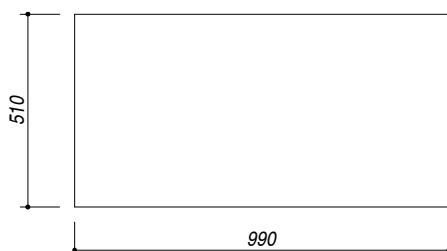

1LMZ105

DESCRIZIONE Lavello MIZU da 100x52 - 1 vascacon abbassamento + gocciolatoio
DESCRIPTION

PESO LORDO 18 Kg
GROSS WEIGHT

DIMENSIONI IMBALLO 1100x620x380 mm
PACKAGING DIMENSIONS

- Cornice perimetrale h 40 mm in acciaio inox spessore 4 mm
- Acciaio inox AISI 304 di spessore elevato
- Vasca raggio "0" con abbassamento
- Dimensione della vasca: 42x49x17,2
- Dotazioni: pilettono 3"1/2, salterello Smart, copri pilettono in acciaio inox, troppo-pieno con scarico perimetrale
- Foro rubinetto: 3 fori di serie
- Base inserimento vasca: 60
- Incasso: 99x51 cm
- Il lavello è reversibile

SCALA DISEGNO 1:12
DRAWING SCALE

TUTTE LE MISURE IN mm
ALL MEASURES IN mm

TOLLERANZA LINEARE: ± 0.5 mm
LINEAR TOLERANCE

TOLLERANZA ANGOLARE: ± 0.2 °
ANGULAR TOLERANCE

FORATURA PER INSTALLAZIONE AD INCASSO
BUILT-IN CUTOUT FOR TOP