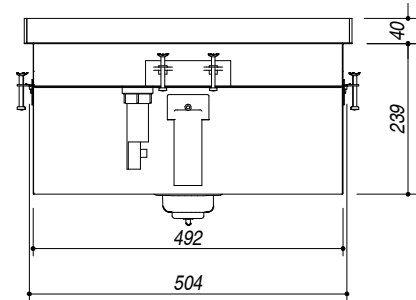

1LMZ105

DESCRIZIONE Lavello MIZU da 100x52 - 1 vascacon abbassamento + gocciolatoio
DESCRIPTION

PESO LORDO 18 Kg
GROSS WEIGHT

DIMENSIONI IMBALLO 1100x620x380 mm
PACKAGING DIMENSIONS

- Cornice perimetrale h 40 mm in acciaio inox spessore 4 mm
- Acciaio inox AISI 304 di spessore elevato
- Vasca raggio "0" con abbassamento
- Dimensione della vasca: 42x49x17,2
- Dotazioni: pilettono 3"1/2, salterello Smart, copri pilettono in acciaio inox, troppo-pieno con scarico perimetrale
- Foro rubinetto: 3 fori di serie
- Base inserimento vasca: 60
- Incasso: 99x51 cm
- Il lavello è reversibile

SCALA DISEGNO 1:12
DRAWING SCALE

TUTTE LE MISURE IN mm
ALL MEASURES IN mm

TOLLERANZA LINEARE: ± 0.5 mm
LINEAR TOLERANCE

TOLLERANZA ANGOLARE: ± 0.2 °
ANGULAR TOLERANCE

FORATURA PER INSTALLAZIONE AD INCASSO
BUILT-IN CUTOUT FOR TOP