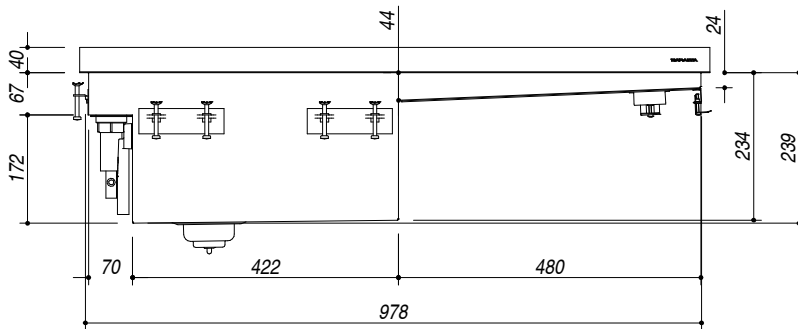

1LMZ105

DESCRIZIONE Lavello MIZU da 100x52 - 1 vascacon abbassamento + gocciolatoio
DESCRIPTION

PESO LORDO 18 Kg
GROSS WEIGHT

DIMENSIONI IMBALLO 1100x620x380 mm
PACKAGING DIMENSIONS

- Cornice perimetrale h 40 mm in acciaio inox spessore 4 mm
- Acciaio inox AISI 304 di spessore elevato
- Vasca raggio "0" con abbassamento
- Dimensione della vasca: 42x49x17,2
- Dotazioni: pilettono 3"1/2, salterello Smart, copri pilettono in acciaio inox, troppo-pieno con scarico perimetrale
- Foro rubinetto: 3 fori di serie
- Base inserimento vasca: 60
- Incasso: 99x51 cm
- Il lavello è reversibile

SCALA DISEGNO 1:12
DRAWING SCALE

TUTTE LE MISURE IN mm
ALL MEASURES IN mm

TOLLERANZA LINEARE: ± 0.5 mm
LINEAR TOLERANCE

TOLLERANZA ANGOLARE: ± 0.2 °
ANGULAR TOLERANCE

FORATURA PER INSTALLAZIONE AD INCASSO
BUILT-IN CUTOUT FOR TOP