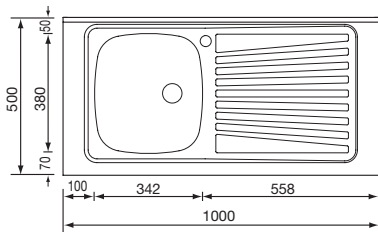

## mondial appoggio - leaning 80 x 50 2V

031032 prelucidato F2" unbrushed F2" 

base base mm 800 / mm 900 se inizio composizione if at beginning of kitchen

profondità vasche bowls depth mm 150

**A** **B**

## mondial appoggio - leaning 90 x 50 2V

031034 prelucidato F2" unbrushed F2" 

base base mm 900

profondità vasche bowls depth mm 150

**A** **B**

lavelli serie appoggio 50  
acciaio inox AISI 304-18/10  
monostampo

leaning 50 sink series  
stainless steel AISI 304-18/10  
monostamped

**mondial appoggio - leaning 100 x 50 1V**

**031035** prelucidato F2" unbrushed F2"

base base mm 600

profondità vasca bowl depth mm 150

disponibile in versione DX e SX  
available right or left version

**A** **B**

**mondial appoggio - leaning 120 x 50 2V**

**031037** prelucidato F2" unbrushed F2"

base base mm 900

profondità vasche bowls depth mm 150