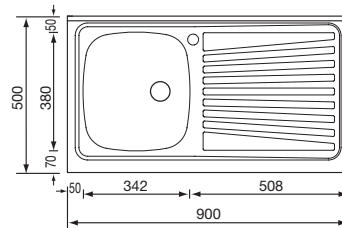

## mondial appoggio - leaning 80 x 50 1V

031031 prelucidato F2" unbrushed F2" 

base base mm 450 / mm 500 se inizio composizione if at beginning of kitchen

profondità vasca bowl depth mm 150

disponibile in versione DX e SX available right or left version

**A** **B**

## mondial appoggio - leaning 90 x 50 1V

031033 prelucidato F2" unbrushed F2" 

base base mm 450 / mm 500 se inizio composizione if at beginning of kitchen

profondità vasca bowl depth mm 150

disponibile in versione DX e SX available right or left version