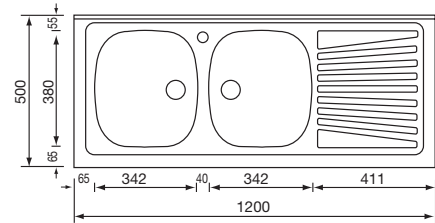

## mondial appoggio - leaning 90 x 50 2V

031034 prelucidato F2" unbrushed F2" 

base base mm 900

profondità vasche bowls depth mm 150

**A** **B**

lavelli serie appoggio 50  
acciaio inox AISI 304-18/10  
monostampo

leaning 50 sink series  
stainless steel AISI 304-18/10  
monostamped

**mondial appoggio - leaning 100 x 50 1V**

**031035** prelucidato F2" unbrushed F2"

base base mm 600

profondità vasca bowl depth mm 150

disponibile in versione DX e SX  
available right or left version

**A** **B**

**mondial appoggio - leaning 120 x 50 2V**

**031037** prelucidato F2" unbrushed F2"

base base mm 900

profondità vasche bowls depth mm 150

disponibile in versione DX e SX  
available right or left version

**A** **B**

**mondial appoggio - leaning 100 x 50 2V**

**031036** spazzolato F2" brushed F2"

base base mm 900

profondità vasche bowls depth mm 170