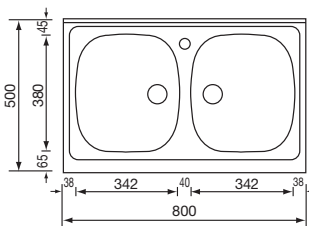

mondial appoggio - leaning 80 x 50 2V

031032 prelucidato F2" unbrushed F2"

base base mm 800 / mm 900 se inizio composizione if at beginning of kitchen

profondità vasche bowls depth mm 150

A **B**