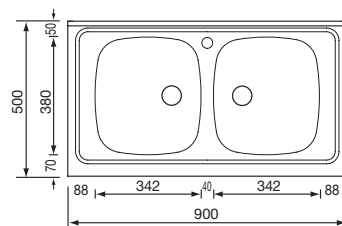

## mondial appoggio - leaning 90 x 50 1V

031033 prelucidato F2" unbrushed F2" 

base base mm 450 / mm 500 se inizio composizione if at beginning of kitchen

profondità vasca bowl depth mm 150

disponibile in versione DX e SX available right or left version

**A** **B**

## mondial appoggio - leaning 80 x 50 2V

031032 prelucidato F2" unbrushed F2" 

base base mm 800 / mm 900 se inizio composizione if at beginning of kitchen

profondità vasche bowls depth mm 150

**A** **B**

## mondial appoggio - leaning 90 x 50 2V

031034 prelucidato F2" unbrushed F2" 

base base mm 900

profondità vasche bowls depth mm 150

**A** **B**

lavelli serie appoggio 50  
acciaio inox AISI 304-18/10  
monostampo