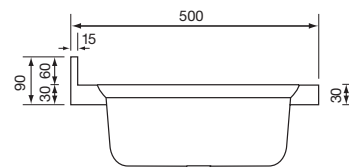

disponibile in versione DX e SX  
available right or left version

**A** **B**

**mondial appoggio - leaning 100 x 50 2V**

**031036** spazzolato F2" brushed F2"

base base mm 900

profondità vasche bowls depth mm 170

**C**

**sezione bordo edge prospect**

**accessori optional**

**A** **093020**  
380 x 342  
cestello inox  
stainless steel  
basket

**B** **094040**  
380 x 342  
tagliere iroko  
iroko chopping  
board

**C** **094030**  
340 x 340  
tagliere iroko  
iroko chopping  
board