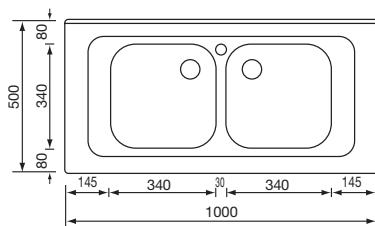

leaning 50 sink series  
stainless steel AISI 304-18/10  
monostamped

**mondial appoggio - leaning 100 x 50 1V**

**031035** prelucidato F2" unbrushed F2"

base base mm 600

profondità vasca bowl depth mm 150

disponibile in versione DX e SX  
available right or left version

**A** **B**

**mondial appoggio - leaning 120 x 50 2V**

**031037** prelucidato F2" unbrushed F2"

base base mm 900

profondità vasche bowls depth mm 150

disponibile in versione DX e SX  
available right or left version

**A** **B**

**mondial appoggio - leaning 100 x 50 2V**

**031036** spazzolato F2" brushed F2"

base base mm 900

profondità vasche bowls depth mm 170

**C**

**sezione bordo edge prospect**

**accessori optional**

**A** **093020**  
380 x 342  
cestello inox  
stainless steel  
basket

**B** **094040**  
380 x 342  
tagliere iroko  
iroko chopping  
board

**C** **094030**  
340 x 340  
tagliere iroko  
iroko chopping  
board