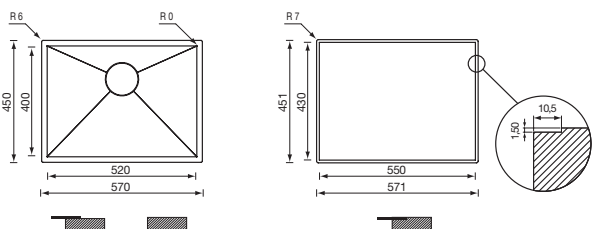

filoquadra 57 x 45

011908 satinato F3" slim satin-finished F3" slim

011918 satinato F3" sottotop satin-finished F3" undertop

011928 satinato F3" filotop satin-finished F3" filotop

base incasso slim base	mm 600	foro incasso built-in fitting hole	mm 550 x 430

base sottotop undertop base	mm 800	foro sottotop undertop fitting hole	mm 520 x 400

base filotop filotop base	mm 600	foro filotop filotop fitting hole	mm 550 x 430

profondità vasca bowl depth	mm 190

A B D E F G H I