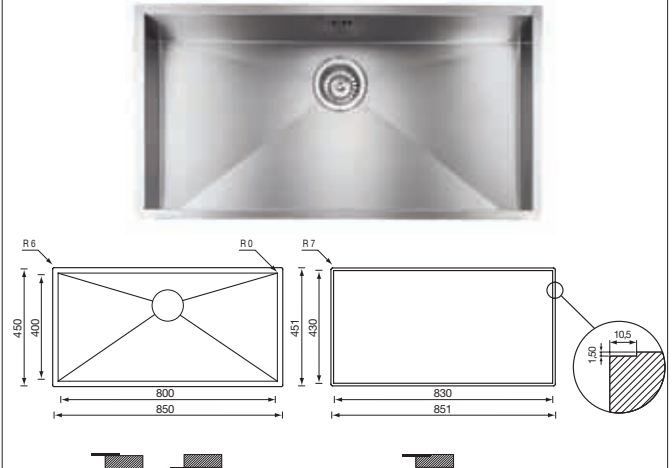

filoquadra 77 x 45 2V			
011909	satinato F3" slim	satin-finished F3" slim	
011919	satinato F3" sottotop	satin-finished F3" undertop	
011929	satinato F3" filotop	satin-finished F3" filotop	
base incasso slim base	mm 800	foro incasso built-in fitting hole	mm 750 x 430
base sottotop undertop base	mm 900	foro sottotop undertop fitting hole	mm 720 x 400
base filotop filotop base	mm 800	foro filotop filotop fitting hole	mm 750 x 430
profondità vasche bowls depth	mm 190		
<div style="border: 1px solid black; padding: 2px; display: flex; gap: 5px;"> ABDEFGHIL </div>			

filoquadra 79 x 45 2V

- 011905** satinato F3" slim satin-finished F3" slim
- 011915** satinato F3" sottotop satin-finished F3" undertop
- 011925** satinato F3" filotop satin-finished F3" filotop

base incasso slim base	mm 900	foro incasso built-in fitting hole	mm 770 x 430
base sottotop undertop base	mm 900	foro sottotop undertop fitting hole	mm 740 x 400
base filotop filotop base	mm 900	foro filotop filotop fitting hole	mm 770 x 430
profondità vasche bowls depth	mm 190 - 130	disponibile in versione DX e SX available right or left version	

base incasso slim base	mm 900	foro incasso built-in fitting hole	mm 830 x 430
base sottotop undertop base	mm 1000	foro sottotop undertop fitting hole	mm 800 x 400
base filotop filotop base	mm 900	foro filotop filotop fitting hole	mm 830 x 430
profondità vasca bowl depth	mm 190		