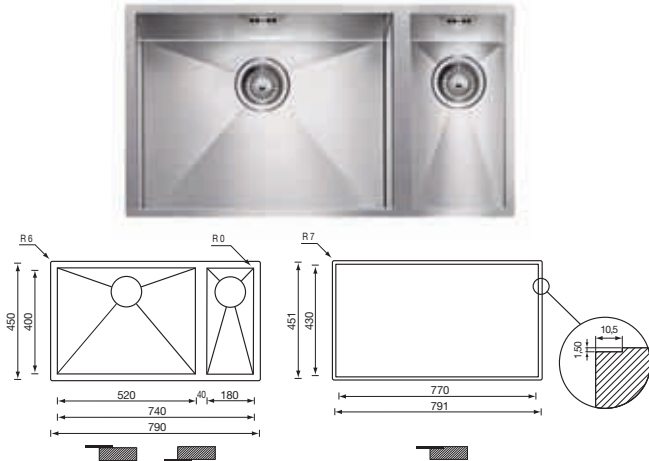

filoquadra 79 x 45 2V

- **011905** satinato F3" slim satin-finished F3" slim
- **011915** satinato F3" sottotop satin-finished F3" undertop
- **011925** satinato F3" filotop satin-finished F3" filotop

base incasso slim base	mm 900	foro incasso built-in fitting hole	mm 770 x 430
base sottotop undertop base	mm 900	foro sottotop undertop fitting hole	mm 740 x 400
base filotop filotop base	mm 900	foro filotop filotop fitting hole	mm 770 x 430
profondità vasche bowls depth	mm 190 - 130	disponibile in versione DX e SX available right or left version	

A B C D E F G H I L

filoquadra 85 x 45

- **01190A** satinato F3" slim satin-finished F3" slim
- **01191A** satinato F3" sottotop satin-finished F3" undertop
- **01192A** satinato F3" filotop satin-finished F3" filotop