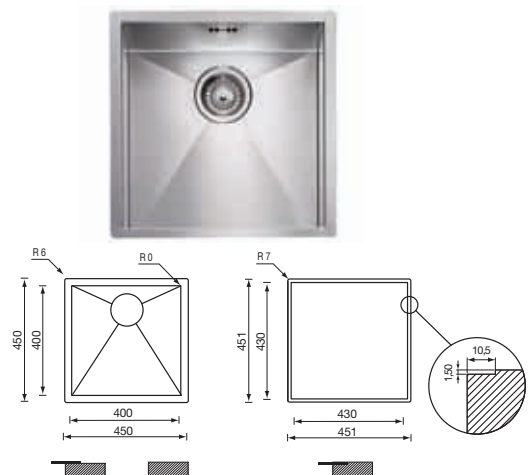

base incasso slim base	mm 500	foro incasso built-in fitting hole	mm 430 x 430
base sottotop undertop base	mm 600	foro sottotop undertop fitting hole	mm 400 x 400
base filotop filotop base	mm 500	foro filotop filotop fitting hole	mm 430 x 430
profondità vasca bowl depth	mm 190		

A B D E F G H I