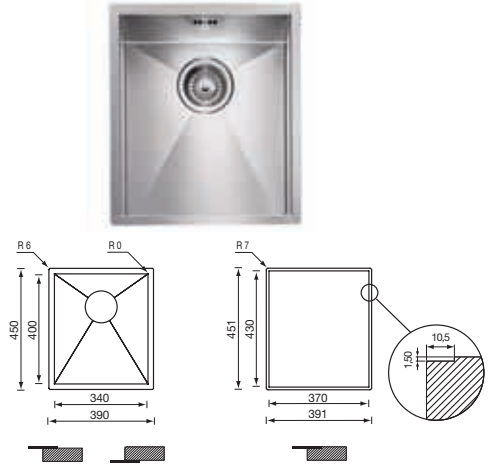

base incasso slim base	mm 450	foro incasso built-in fitting hole	mm 370 x 430
base sottotop undertop base	mm 600	foro sottotop undertop fitting hole	mm 340 x 400
base filotop filotop base	mm 450	foro filotop filotop fitting hole	mm 370 x 430
profondità vasca bowl depth	mm 190		

A B D E F G H I

filoquadra 39 x 45 x 5

- **011907** satinato F3" slim satin-finished F3" slim
- **011917** satinato F3" sottotop satin-finished F3" undertop
- **011927** satinato F3" filotop satin-finished F3" filotop