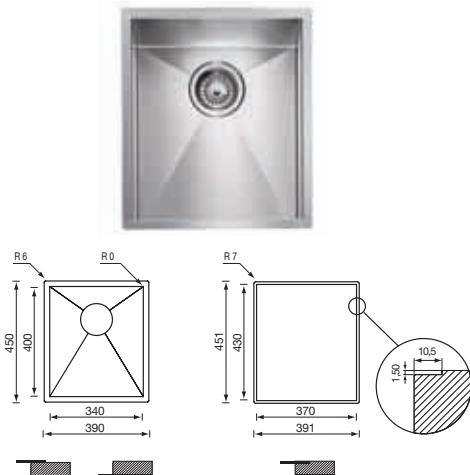

base incasso slim base	mm 300	foro incasso built-in fitting hole	mm 210 x 430
base sottotop undertop base	mm 450	foro sottotop undertop fitting hole	mm 180 x 400
base filotop filotop base	mm 300	foro filotop filotop fitting hole	mm 210 x 430
profondità vasca bowl depth	mm 130		

C

filoquadra 39 x 45

- 011904** satinato F3" slim satin-finished F3" slim
- 011914** satinato F3" sottotop satin-finished F3" undertop
- 011924** satinato F3" filotop satin-finished F3" filotop

base incasso slim base	mm 450	foro incasso built-in fitting hole	mm 370 x 430
base sottotop undertop base	mm 600	foro sottotop undertop fitting hole	mm 340 x 400
base filotop filotop base	mm 450	foro filotop filotop fitting hole	mm 370 x 430
profondità vasca bowl depth	mm 190		

base incasso slim base	mm 450	foro incasso built-in fitting hole	mm 370 x 430
base sottotop undertop base	mm 600	foro sottotop undertop fitting hole	mm 340 x 400
base filotop filotop base	mm 450	foro filotop filotop fitting hole	mm 370 x 430
profondità vasca bowl depth	mm 50		