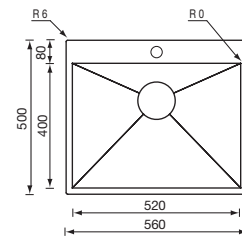

## filoquadra mix 38 x 50

012934 satinato F3" slim satin-finished F3" slim

base	mm 450
base	
profondità vasca bowl depth	mm 190
foro incasso built-in fitting hole	mm 370 x 490

A B D E F G H I

### filoquadra mix 44 x 50

012931 satinato F3" slim satin-finished F3" slim

base	mm 500
profondità vasca bowl depth	mm 190
foro incasso built-in fitting hole	mm 430 x 490

A B D E F G H I

### filoquadra mix 56 x 50

012938 satinato F3" slim satin-finished F3" slim

base	mm 600
profondità vasca bowl depth	mm 190
foro incasso built-in fitting hole	mm 550 x 490

A B D E F G H I