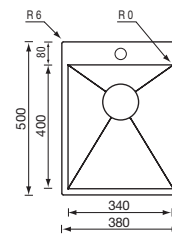

## filoquadra mix 22 x 50

012930 satinato F3" slim satin-finished F3" slim

base	mm 300
base	
profondità vasca bowl depth	mm 130
foro incasso built-in fitting hole	mm 210 x 490

C

## filoquadra mix 38 x 50

012934 satinato F3" slim satin-finished F3" slim

base	mm 450
base	
profondità vasca bowl depth	mm 190
foro incasso built-in fitting hole	mm 370 x 490

A B D E F G H I

### filoquadra mix 44 x 50

012931 satinato F3" slim satin-finished F3" slim

base	mm 500
profondità vasca bowl depth	mm 190
foro incasso built-in fitting hole	mm 430 x 490

A B D E F G H I