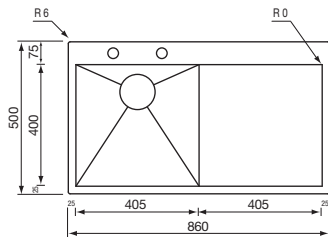

filoquadra mix

filoquadra mix 86 x 50 1V

012960 satinato F3" slim satin-finished F3" slim

base
base mm 450 / mm 500 se inizio composizione
if at beginning of kitchen

profondità vasca
bowl depth mm 190

foro incasso
built-in fitting hole mm 850 x 490

con piletta automatica
with automatic pop-up waste disponibile in versione DX e SX
available right or left version

A C F G H I L M