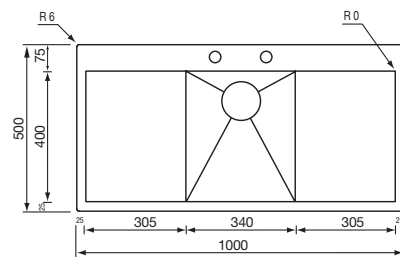

filoquadra mix 100 x 50 1V + 2 SCIV

012965 satinato F3" slim satin-finished F3" slim

base
base mm 450 / mm 800 se inizio composizione
if at beginning of kitchen

profondità vasca
bowl depth mm 190

foro incasso
built-in fitting hole mm 990 x 490

con piletta automatica
with automatic pop-up waste

A C F G H I L M