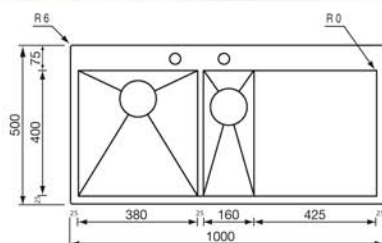

lavelli serie incasso slim
acciaio inox AISI 304-18/10

built-in slim sink series
stainless steel AISI 304-18/10

filoquadra mix 100 x 50 2V 340/160

012964 satinato F3" slim satin-finished F3" slim

base	mm 600
profondità vasche	mm 190 - 130
foro incasso	mm 990 x 490
con piletta automatica	disponibile in versione DX e SX
with automatic pop-up waste	available right or left version

A C F G H I L M