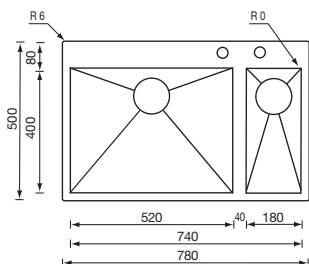

lavelli serie incasso slim
acciaio inox AISI 304-18/10

built-in slim sink series
stainless steel AISI 304-18/10

filoquadra mix 78 x 50 2V

012937 satinato F3" slim satin-finished F3" slim

base	mm 900
profondità vasche bowls depth	mm 190 - 130
foro incasso built-in fitting hole	mm 770 x 490
con piletta automatica with automatic pop-up waste	disponibile in versione DX e SX available right or left version

A B C D E F G H I L