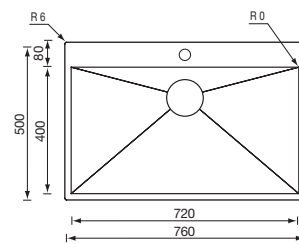

filoquadra mix 76 x 50

012936 satinato F3" slim satin-finished F3" slim

base base	mm 800
profondità vasca bowl depth	mm 190
foro incasso built-in fitting hole	mm 750 x 490

A B E F G H I L