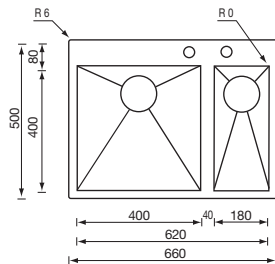

## filoquadra mix 76 x 50

012936 satinato F3" slim satin-finished F3" slim

base base	mm 800
profondità vasca bowl depth	mm 190
foro incasso built-in fitting hole	mm 750 x 490

A B E F G H I L

## filoquadra mix 66 x 50 2V

012933 satinato F3" slim satin-finished F3" slim

base base	mm 800
profondità vasche bowls depth	mm 190 - 130
foro incasso built-in fitting hole	mm 650 x 490
con piletta automatica with automatic pop-up waste	disponibile in versione DX e SX available right or left version