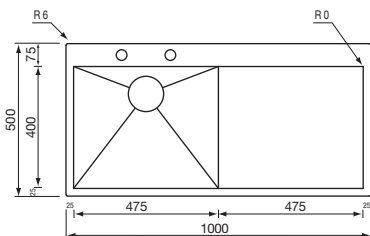

filoquadra mix 100 x 50 1V

012961 satinato F3" slim satin-finished F3" slim

base
base mm 600

profondità vasca
bowl depth mm 190

foro incasso
built-in fitting hole mm 990 x 490

con piletta automatica
with automatic pop-up waste disponibile in versione DX e SX
available right or left version

A C F G H I L M