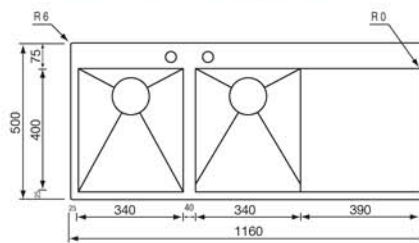

filoquadra mix 116 x 50 2V

012963 satinato F3" slim satin-finished F3" slim

base	mm 800
profondità vasche	mm 190
foro incasso	mm 1150 x 490
con piletta automatica	disponibile in versione DX e SX
with automatic pop-up waste	available right or left version

A C E F G H I L M