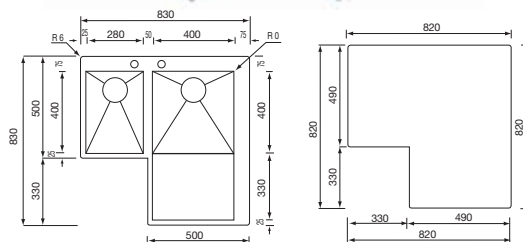

filoquadra mix 83 x 83 2V

012968 satinato F3" slim satin-finished F3" slim

base	mm 900
profondità vasche bowls depth	mm 190
foro incasso built-in fitting hole	vedi schema see diagram
con piletta automatica with automatic pop-up waste	disponibile in versione DX e SX available right or left version

A B D F G H I L