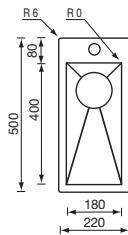

## filoquadra mix 22 x 50

012930 satinato F3" slim satin-finished F3" slim

base	mm 300
base	
profondità vasca bowl depth	mm 130
foro incasso built-in fitting hole	mm 210 x 490

C

## filoquadra mix 38 x 50

012934 satinato F3" slim satin-finished F3" slim

base	mm 450
base	
profondità vasca bowl depth	mm 190
foro incasso built-in fitting hole	mm 370 x 490

A B D E F G H I