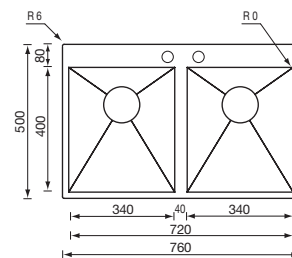

filoquadra mix 76 x 50 2V

012939 satinato F3" slim satin-finished F3" slim

base base	mm 800
profondità vasche bowls depth	mm 190
foro incasso built-in fitting hole	mm 750 x 490
con piletta automatica with automatic pop-up waste	

A B D E F G H I L