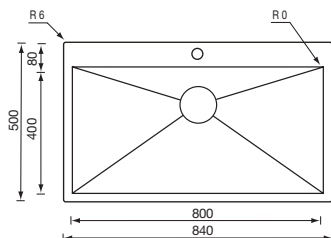

filoquadra mix 84 x 50

012940 satinato F3" slim satin-finished F3" slim

base	mm 900
profondità vasca bowl depth	mm 190
foro incasso built-in fitting hole	mm 830 x 490

A B E F G H I L

accessori optional

A 093100 330 x 390 cestello scolapiatti inox stainless steel draining rack	F 094073 330 x 390 tagliere iroko iroko chopping board
B 092023 340 x 400 vassoio inox forato stainless steel perforated tray	G 094072 330 x 390 tagliere iroko con scolapiatti inox iroko chopping board with stainless steel drainer
C 092038 180 x 400 vassoio inox forato stainless steel perforated tray	H 094071 330 x 390 tagliere iroko con inserto PPE iroko and PPE chopping board
D 092025 343 x 222 vaschetta inox forata stainless steel perforated bowl	I 094075 330 x 390 tagliere iroko con colabicchieri inox iroko chopping board with stainless steel glass drainer
E 092031 410 x 230 vaschetta inox forata stainless steel perforated bowl	L 094081 430 x 300 tagliere scorrevole vetro temperato sliding chopping board in tempered glass