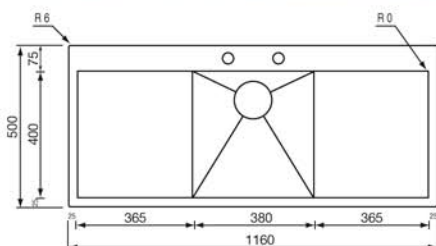

filoquadra mix 116 x 50 1V + 2 SCIV

012966 satinato F3" slim satin-finished F3" slim

base	mm 450 / mm 900	se inizio composizione
base		if at beginning of kitchen
profondità vasca	mm 190	
foro incasso	mm 1150 x 490	

con piletta automatica
with automatic pop-up waste

A C F G H I L M

accessori optional

A	093100 330 x 390 cestello scolapiatti inox stainless steel draining rack	G	094073 330 x 390 tagliere iroko iroko chopping board
B	093103 320 x 190 cestello inox stainless steel basket	H	094072 330 x 390 tagliere iroko con scolapiatti inox iroko chopping board with stainless steel drainer
C	092023 340 x 400 vassoio inox forato stainless steel perforated tray	I	094071 330 x 390 tagliere iroko con inserto PPE iroko and PPE chopping board
D	092028 320 x 190 vassoio inox forato stainless steel perforated tray	L	094075 330 x 390 tagliere iroko con colabicchieri inox iroko chopping board with stainless steel glass drainer
E	092025 343 x 222 vaschetta inox forata stainless steel perforated bowl	M	094081 430 x 300 tagliere scorrevole vetro temperato sliding chopping board in tempered glass
F	092031 410 x 230 vaschetta inox forata stainless steel perforated bowl