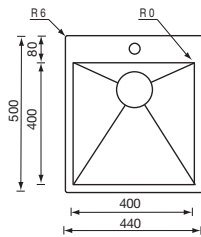

## filoquadra mix 22 x 50

012930 satinato F3" slim satin-finished F3" slim

base	mm 300
base	
profondità vasca bowl depth	mm 130
foro incasso built-in fitting hole	mm 210 x 490

C

## filoquadra mix 38 x 50

012934 satinato F3" slim satin-finished F3" slim

base	mm 450
base	
profondità vasca bowl depth	mm 190
foro incasso built-in fitting hole	mm 370 x 490

A B D E F G H I

### filoquadra mix 44 x 50

012931 satinato F3" slim satin-finished F3" slim

base	mm 500
profondità vasca bowl depth	mm 190
foro incasso built-in fitting hole	mm 430 x 490

A B D E F G H I

### filoquadra mix 56 x 50

012938 satinato F3" slim satin-finished F3" slim

base	mm 600
profondità vasca bowl depth	mm 190
foro incasso built-in fitting hole	mm 550 x 490

A B D E F G H I