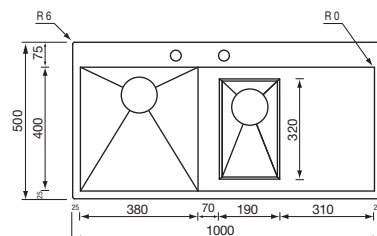

filoquadra mix 100 x 50 2V 380/190

012962 satinato F3" slim satin-finished F3" slim

base
base mm 800

profondità vasche
bowls depth mm 190 - 130

foro incasso
built-in fitting hole mm 990 x 490

con piletta automatica
with automatic pop-up waste disponibile in versione DX e SX
available right or left version

A B C D F G H I L M