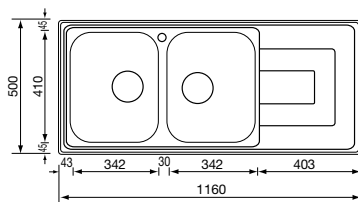

como 100 x 50 1V

010146 satinato F3" satin-finished F3" 

base base	mm 600 / mm 800	se inizio composizione if at beginning of kitchen
profondità vasca bowl depth	mm 210	
foro incasso built-in fitting hole	mm 980 x 480	
disponibile in versione DX e SX available right or left version		
A H I L M N		

como 86 x 50 2V

010144 satinato F3" satin-finished F3" 

010174 microdecoro F3" (solo reversibile reversible only) 

base base	mm 800 / mm 900	se inizio composizione if at beginning of kitchen
profondità vasche bowls depth	mm 190	
foro incasso built-in fitting hole	mm 840 x 480	
disponibile senza o con piletta automatica available with or without automatic pop-up waste		
B E F G H I L M N O		

como 100 x 50 2V

010145 satinato F3" satin-finished F3" 

010175 microdecoro F3" (solo reversibile reversible only) 

base base	mm 600 / mm 800	se inizio composizione if at beginning of kitchen
profondità vasche bowls depth	mm 190-130	
foro incasso built-in fitting hole	mm 980 x 480	
disponibile in versione reversibile - con piletta automatica available reversible version - with automatic pop-up waste		
B C D E F G H I L M N O	disponibile in versione DX e SX available right or left version	

como 116 x 50 2V

010147 satinato F3" satin-finished F3"

010177 microdecoro F3" (solo reversibile reversible only)

base base mm800 / mm900 se inizio composizione ifat beginning of kitchen

profondità vasche bowls depth mm 190