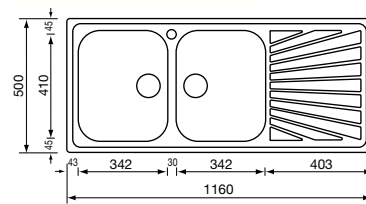

<b>cometa 86 x 50 1V</b>										
011443 satinato F3" satin-finished F3"										
011493 antigraffio F3" scratch-resistant F3"										
011473 microdecoro F3"										
 										
base base	mm450/mm500 se inizio composizione if at beginning of kitchen									
profondità vasca bowl depth	mm 190									
foro incasso built-in fitting hole	mm 840 x 480									
disponibile in versione DX e SX available right or left version										
<table border="1"> <tr> <td>B</td><td>E</td><td>F</td><td>G</td><td>H</td><td>I</td><td>L</td><td>M</td><td>N</td> </tr> </table>		B	E	F	G	H	I	L	M	N
B	E	F	G	H	I	L	M	N		

<b>cometa 86 x 50 2V</b>											
011444 satinato F3" satin-finished F3"											
011494 antigraffio F3" scratch-resistant F3"											
 											
base base	mm800/mm900 se inizio composizione if at beginning of kitchen										
profondità vasche bowls depth	mm 190										
foro incasso built-in fitting hole	mm 840 x 480										
<table border="1"> <tr> <td>B</td><td>E</td><td>F</td><td>G</td><td>H</td><td>I</td><td>L</td><td>M</td><td>N</td><td>O</td> </tr> </table>		B	E	F	G	H	I	L	M	N	O
B	E	F	G	H	I	L	M	N	O		

### cometa 100 x 50 1V

011446 satinato F3" satin-finished F3"

base base	mm600 / mm800	se inizio composizione if at beginning of kitchen
profondità vasca bowl depth	mm 210	
foro incasso built-in fitting hole	mm 980 x 480	
disponibile in versione DX e SX available right or left version		

### cometa 116 x 50 2V

011447 satinato F3" satin-finished F3"

011497 antigraffio F3" scratch-resistant F3"

011477 microdecoro F3"

base base	mm800 / mm900	se inizio composizione if at beginning of kitchen
profondità vasche bowls depth	mm 190	
foro incasso built-in fitting hole	mm 1140 x 480	
disponibile in versione DX e SX available right or left version		