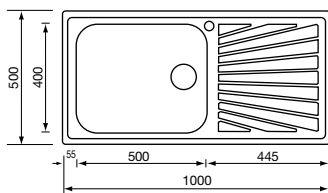

cometa 100 x 50 1V

011446 satinato F3" satin-finished F3"

base base	mm600 / mm800	se inizio composizione if at beginning of kitchen
profondità vasca bowl depth	mm 210	
foro incasso built-in fitting hole	mm 980 x 480	
disponibile in versione DX e SX available right or left version		

A H I L M N

cometa 116 x 50 2V

011447 satinato F3" satin-finished F3"

011497 antigraffio F3" scratch-resistant F3"

011477 microdecoro F3"