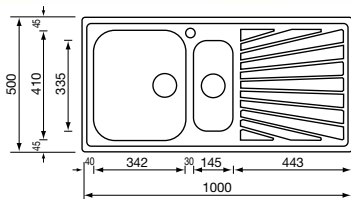

### cometa 100 x 50 1V

011446 satinato F3" satin-finished F3"

base base	mm600 / mm800	se inizio composizione if at beginning of kitchen
profondità vasca bowl depth	mm 210	
foro incasso built-in fitting hole	mm 980 x 480	
disponibile in versione DX e SX available right or left version		

### cometa 116 x 50 2V

011447 satinato F3" satin-finished F3"

011497 antigraffio F3" scratch-resistant F3"

011477 microdecoro F3"

base base	mm800 / mm900	se inizio composizione if at beginning of kitchen
profondità vasche bowls depth	mm 190	
foro incasso built-in fitting hole	mm 1140 x 480	
disponibile in versione DX e SX available right or left version		

### cometa 100 x 50 2V

011445 satinato F3" satin-finished F3"

011495 antigraffio F3" scratch-resistant F3"

011475 microdecoro F3"

base base	mm600 / mm800	se inizio composizione if at beginning of kitchen
profondità vasche bowls depth	mm 190 - 130	
foro incasso built-in fitting hole	mm 980 x 480	
disponibile in versione DX e SX available right or left version		