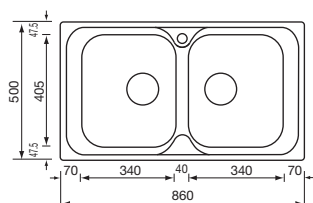

base / base mm 450 / mm 500 se inizio composizione / if at beginning of kitchen

profondità vasca / bowl depth mm 170

foro incasso / built-in fitting hole mm 840 x 480

disponibile in versione DX e SX / available right or left version

profondità vasche / bowls depth mm 190 - 130

foro incasso / built-in fitting hole mm 980 x 480

disponibile in versione DX e SX / available right or left version

A C D F G I L M N O P

atlantic 86 x 50 2V

010544 satinato F3" satin-finished F3"

010594 antigraffio F3" scratch-resistant F3"

base / base mm 800 / mm 900 se inizio composizione / if at beginning of kitchen

profondità vasche / bowls depth mm 170

foro incasso / built-in fitting hole mm 840 x 480

base
base mm 800 / mm 900 se inizio composizione
if at beginning of kitchen

profondità vasche
bowls depth mm 170

foro incasso
built-in fitting hole mm 1140 x 480

disponibile in versione DX e SX
available right or left version