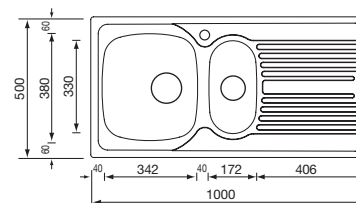

atlantic 100 x 50 2V

010355 satinato F3" satin-finished F3"

010395 antigraffio F3" scratch-resistant F3"

base / base mm 600 / mm 800 se inizio composizione / if at beginning of kitchen

profondità vasche / bowls depth mm 160 - 90

foro incasso / built-in fitting hole mm 980 x 480

disponibile in versione DX e SX / available right or left version

B H I L M N O