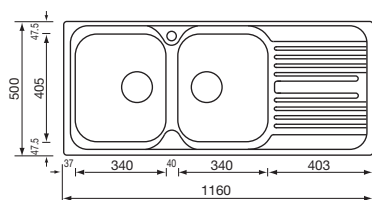

base / base mm 450 / mm 500 se inizio composizione / if at beginning of kitchen

profondità vasca / bowl depth mm 170

foro incasso / built-in fitting hole mm 840 x 480

disponibile in versione DX e SX / available right or left version

profondità vasche / bowls depth mm 190 - 130

foro incasso / built-in fitting hole mm 980 x 480

disponibile in versione DX e SX / available right or left version

A C D F G I L M N O P

atlantic 86 x 50 2V

010544 satinato F3" satin-finished F3"

foro incasso / built-in fitting hole mm 980 x 480

disponibile in versione DX e SX / available right or left version

B H I L M N O

atlantic 116 x 50 2V

010547 satinato F3" satin-finished F3"

010597 antigraffio F3" scratch-resistant F3"

base
base mm 800 / mm 900 se inizio composizione
if at beginning of kitchen

profondità vasche
bowls depth mm 170

foro incasso
built-in fitting hole mm 1140 x 480

disponibile in versione DX e SX
available right or left version