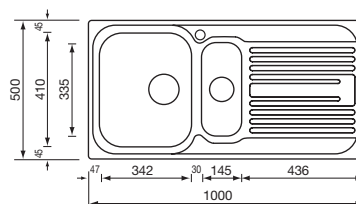

atlantic 100 x 50 2V vasca saldata - welded bowl

010545 satinato F3" satin-finished F3"

010595 antigraffio F3" scratch-resistant F3"

base / base mm 600 / mm 800 se inizio composizione / if at beginning of kitchen

profondità vasche / bowls depth mm 190 - 130

foro incasso / built-in fitting hole mm 980 x 480

disponibile in versione DX e SX / available right or left version

A C D F G I L M N O P