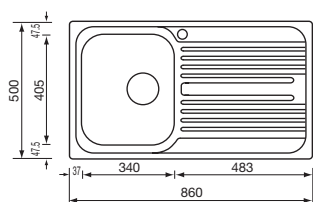

base / base mm 450 / mm 500 se inizio composizione / if at beginning of kitchen

profondità vasca / bowl depth mm 170

foro incasso / built-in fitting hole mm 840 x 480

disponibile in versione DX e SX / available right or left version

profondità vasche / bowls depth mm 190 - 130

foro incasso / built-in fitting hole mm 980 x 480

disponibile in versione DX e SX / available right or left version

A C D F G I L M N O P

atlantic 86 x 50 2V

010544 satinato F3" satin-finished F3"

base
base mm 800 / mm 900 se inizio composizione
if at beginning of kitchen

profondità vasche
bowls depth mm 170

foro incasso
built-in fitting hole mm 1140 x 480

disponibile in versione DX e SX
available right or left version