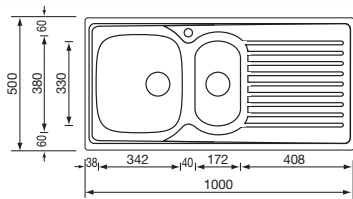

siros 100 x 50 2V

010445 spazzolato F3" brushed F3"

010495 antigraffio F3" scratch-resistant F3"

base mm 600 / mm 800 se inizio composizione if at beginning of kitchen

profondità vasche bowls depth mm 160 - 90

foro incasso built-in fitting hole mm 980 x 480

disponibile in versione DX e SX available right or left version

A B C D E F G

siros 116 x 50 2V

010407 prelucidato F2" unbrushed F2"

010437 spazzolato F2" brushed F2"

010447 spazzolato F3" brushed F3"

010497 antigraffio F3" scratch-resistant F3"