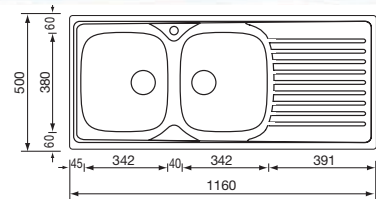

siros 86 x 50 2V	
010404	prelucidato F2" unbrushed F2" 
010434	spazzolato F2" brushed F2" 
010444	spazzolato F3" brushed F3" 
 	
base base	mm 800 / mm 900 <small>se inizio composizione if at beginning of kitchen</small>
profondità vasche bowls depth	mm 160
foro incasso built-in fitting hole	mm 840 x 480
disponibile in versione DX e SX available right or left version	
<div style="display: flex; justify-content: space-around; width: 100%;"> ABCDEFG </div>	

foro incasso built-in fitting hole mm 980 x 480

disponibile in versione DX e SX available right or left version

A B C D E F G

siros 116 x 50 2V

010407 prelucidato F2" unbrushed F2"

010437 spazzolato F2" brushed F2"

010447 spazzolato F3" brushed F3"

010497 antigraffio F3" scratch-resistant F3"

base mm 800 / mm 900 se inizio composizione if at beginning of kitchen

profondità vasche bowls depth mm 160

foro incasso built-in fitting hole mm 1140 x 480