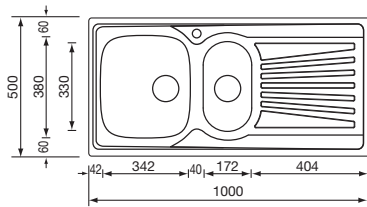

mondial 100 x 50 2V

011545 spazzolato F3" brushed F3"

011595 antigraffio F3" scratch-resistant F3"

base	mm 600
profondità vasche bowls depth	mm 160 - 90
foro incasso built-in fitting hole	mm 980 x 480

A B C D E F G

disponibile in versione DX e SX
available right or left version

mondial 116 x 50 2V

011507 prelucidato F2" unbrushed F2"

011537 spazzolato F2" brushed F2"

011547 spazzolato F3" brushed F3"

011597 antigraffio F3" scratch-resistant F3"