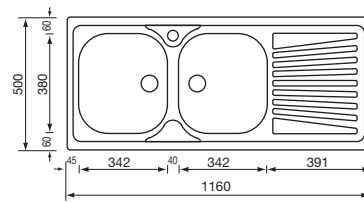

mondial 79 x 50 2V	
011502	prelucidato F2" unbrushed F2" 
011532	spazzolato F2" brushed F2" 
011542	spazzolato F3" brushed F3" 
011592	antigraffio F3" scratch-resistant F3" 
 	
base base	mm 800 / mm 900 se inizio composizione if at beginning of kitchen
profondità vasche bowls depth	mm 150
foro incasso built-in fitting hole	mm 775 x 480
A B C D E F G	

mondial 86 x 50 2V	
011504	prelucidato F2" unbrushed F2" 
011534	spazzolato F2" brushed F2" 
011544	spazzolato F3" brushed F3" 
011594	antigraffio F3" scratch-resistant F3" 
 	
base base	mm 800 / mm 900 se inizio composizione if at beginning of kitchen
profondità vasche bowls depth	mm 150
foro incasso built-in fitting hole	mm 840 x 480
A B C D E F G	

mondial 100 x 50 2V

011545 spazzolato F3" brushed F3" 

011595 antigraffio F3" scratch-resistant F3" 

base	mm 600
profondità vasche bowls depth	mm 160 - 90
foro incasso built-in fitting hole	mm 980 x 480

A B C D E F G

base	mm 800 / mm 900	se inizio composizione if at beginning of kitchen
profondità vasche bowls depth	mm 150	
foro incasso built-in fitting hole	mm 1140 x 480	

A B C D E F G

disponibile in versione DX e SX
available right or left version