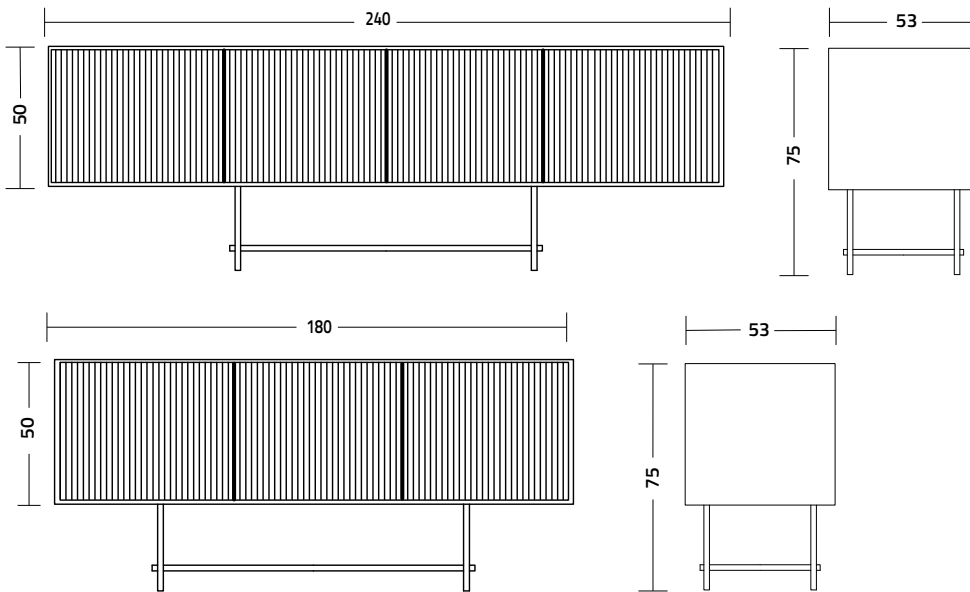

Stilt

Design Idelfonso Colombo

Madia a doghe con struttura e ante in MDF laccato opaco poro chiuso, piano in MDF o gres porcellanato, base in tondino d'acciaio. Luce Led interna.

Slatted sideboard with close pore lacquered structure and doors MDF, top in MDF or porcelain stoneware, steel rod base. Internal Led light.

base - base
tondino di acciaio - steel rod

struttura MDF - MDF frame
laccato opaco - matt lacquered

piano MDF - MDF top
laccato opaco - matt lacquered

piano - top
gres porcellanato
porcelain stoneware
lucido - glossy