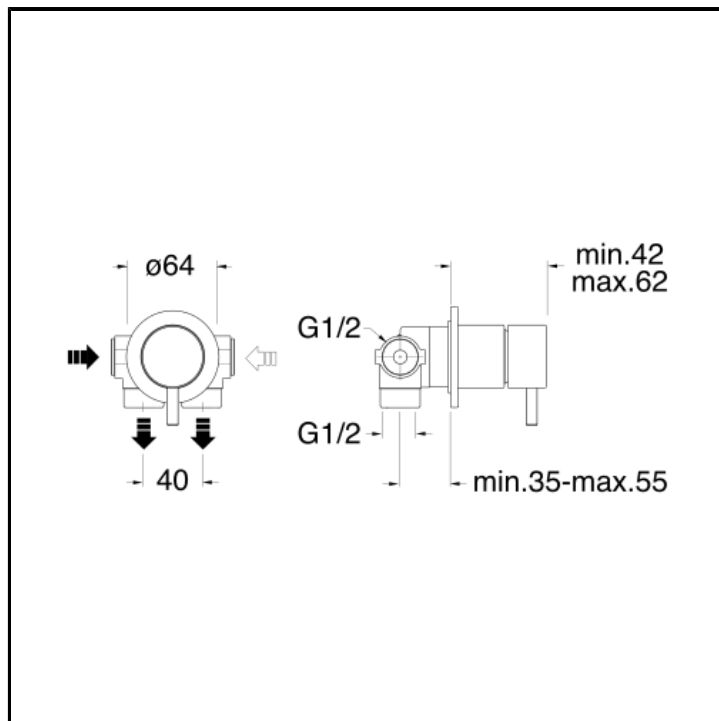

Set completo gruppo deviatore 2 uscite da incasso con piastra in metallo

FINITURE

-  Bianco opaco (RAL 9016)
-  Cromo
-  Cromo nero lucido
-  Cromo nero spazzolato
-  Metallic lucido
-  Metallic spazzolato
-  Nero opaco (RAL 9005)
-  Oro giallo
-  Oro rosa lucido PVD
-  Oro rosa spazzolato PVD
-  Ottone antico spazzolato