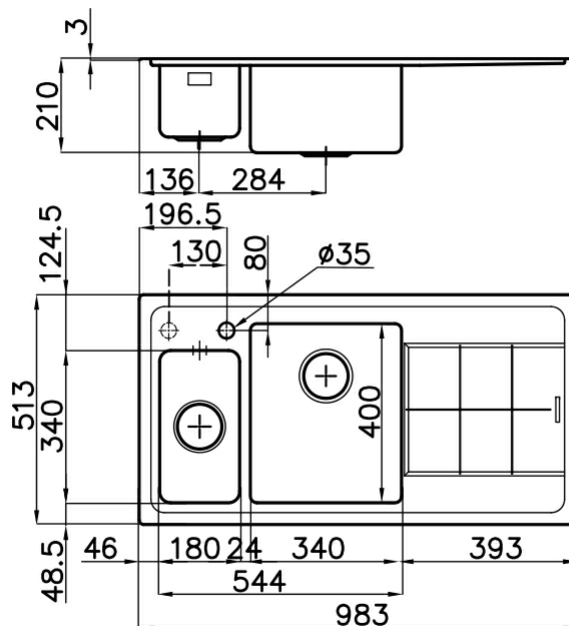

Lavello

KE

Lavello - 2 vasche - Bordo Semifilo - per incasso sopratop (SF)

Codice: 2297 051 DX (Vasca a destra)

Codice: 2297 052 SX (Vasca a sinistra)

Dettagli prodotto

Materiale Finitura	Acciaio inox AISI 304 - finitura spazzolato
Base	60-80 cm
Dimensioni	983x513 mm
Bordo Installazione	Bordo Semifilo - per incasso sopratop (SF)
Foro incasso	950x480 mm
Numero Vasche	2 vasche
Misura Vasca	180x340 + 340x400 mm
Piletta	piletta 3,5"
Fori Mixer	1 foro di serie - 2° foro su richiesta
Dotazioni standard	ganci di fissaggio, guarnizione, piletta, troppo-pieno e sifone, Imballo in scatola

Caratteristiche

Lavelli di spessore

Vasca profonda

Troppo pieno
perimetrale

Vasca a raggio stretto

Possibilità
secondo/terzo foro

Piletta 3,5" basket

Dimensioni