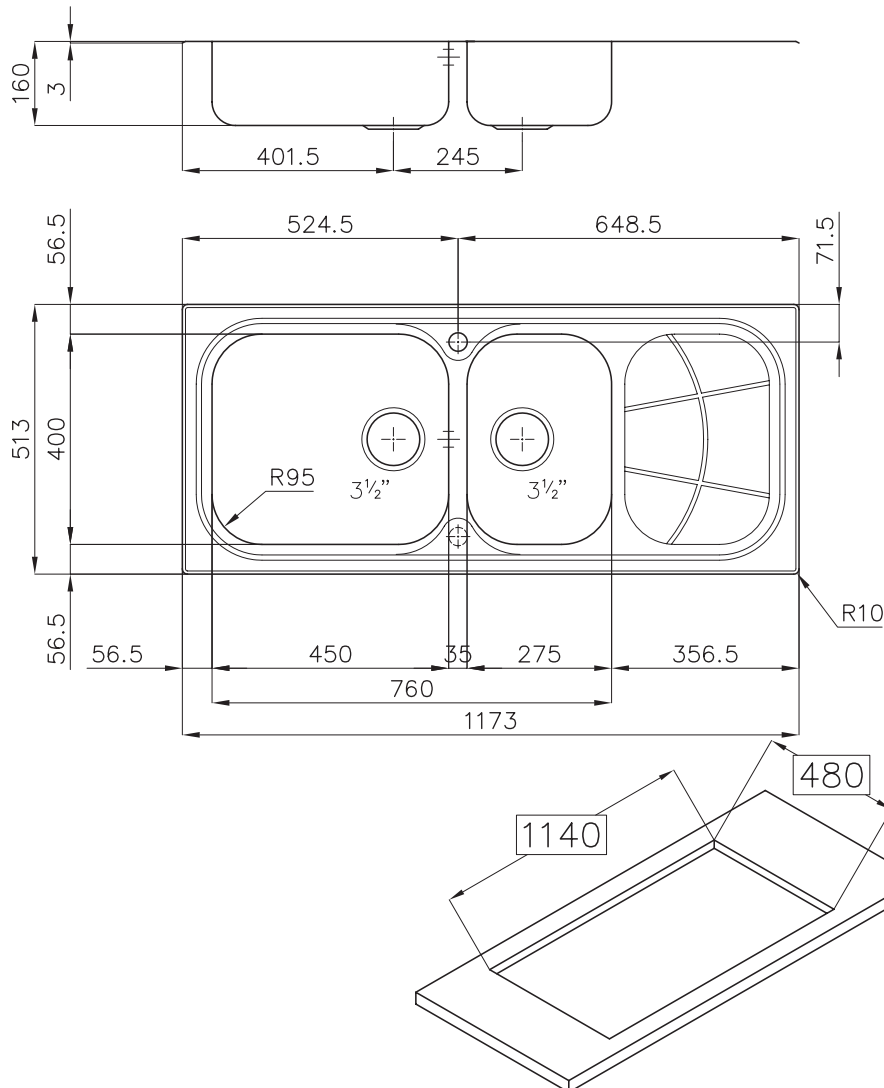

**Big Bowl 116.2V.SF**

cod. 1076 061 **dx** - 1076 062 **sx**

[www.fosterspa.com](http://www.fosterspa.com)