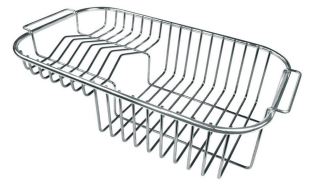

Lavello

S1000

Lavello - 1 vasca - Bordo STD - per incasso
sopratop

Codice: 1186 161 DX (Vasca a destra)

Codice: 1186 162 SX (Vasca a sinistra)

Dettagli prodotto

Materiale Finitura	Acciaio inox AISI 304 - finitura spazzolato
Base	45 cm
Dimensioni	860x500 mm
Bordo Installazione	Bordo STD - per incasso sopratop
Foro incasso	840x480 mm
Numero Vasche	1 vasca
Misura Vasca	340x400 mm
Piletta	piletta 3,5"
Fori Mixer	1 foro di serie
Dotazioni standard	ganci di fissaggio, guarnizione, piletta, troppo-pieno e sifone, Imballo in scatola

Caratteristiche

Più valore

Piletta 3,5" basket

Ganci scorrevoli

Dimensioni

Accessori opzionali

tagliere scorrevole in legno iroko
8643 000

tagliere in hpde 8657 001

cestello inox 8611 000

cestello portapiatti inox 8100 301

22-05-2019
13:09:40