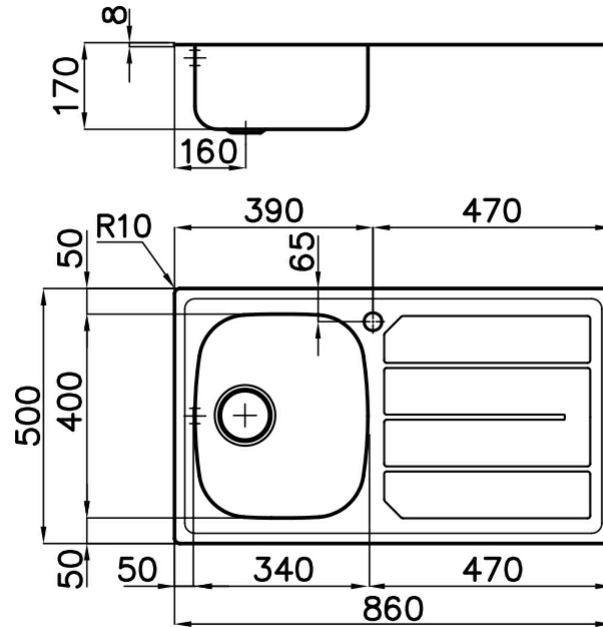

Lavello

S1000

Lavello - 1 vasca - Bordo STD - per incasso
sopratop

Codice: 1186 161 DX (Vasca a destra)

Codice: 1186 162 SX (Vasca a sinistra)

Dettagli prodotto

Materiale Finitura	Acciaio inox AISI 304 - finitura spazzolato
Base	45 cm
Dimensioni	860x500 mm
Bordo Installazione	Bordo STD - per incasso sopratop
Foro incasso	840x480 mm
Numero Vasche	1 vasca
Misura Vasca	340x400 mm
Piletta	piletta 3,5"
Fori Mixer	1 foro di serie
Dotazioni standard	ganci di fissaggio, guarnizione, piletta, troppo-pieno e sifone, Imballo in scatola

Caratteristiche

Più valore

Piletta 3,5" basket

Ganci scorrevoli

Dimensioni

Accessori opzionali

tagliere scorrevole in legno iroko
8643 000

tagliere in hpde 8657 001