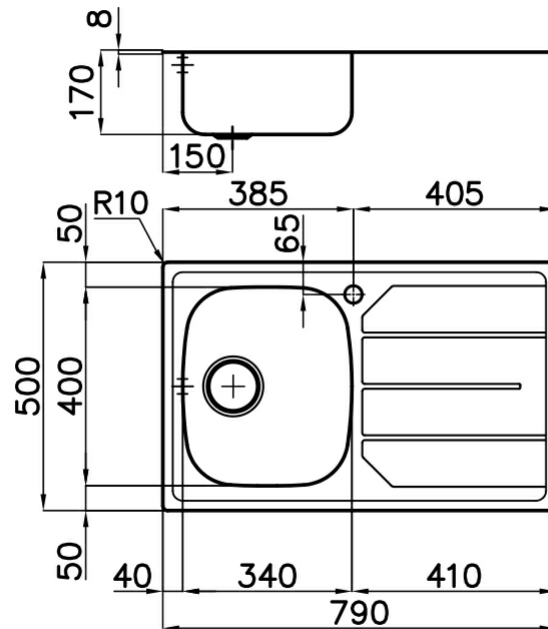

Lavello

S1000

Lavello - 1 vasca - Bordo STD - per incasso
sopratop

Codice: 1179 061 DX (Vasca a destra)

Codice: 1179 062 SX (Vasca a sinistra)

Dettagli prodotto

Materiale Finitura	Acciaio inox AISI 304 - finitura spazzolato
Base	45 cm
Dimensioni	790x500 mm
Bordo Installazione	Bordo STD - per incasso sopratop
Foro incasso	770x480 mm
Numero Vasche	1 vasca
Misura Vasca	340x400 mm
Piletta	piletta 3,5"
Fori Mixer	1 foro di serie
Dotazioni standard	ganci di fissaggio, guarnizione, piletta, troppo-pieno e sifone, Imballo in scatola

Caratteristiche

Più valore

Piletta 3,5" basket

Ganci scorrevoli

Dimensioni

Accessori opzionali

tagliere scorrevole in legno iroko
8643 000

tagliere in hpde 8657 001