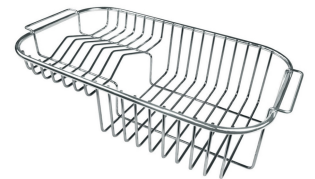

Lavello

S1000

Lavello - 1 vasca - Bordo STD - per incasso
sopratop

Codice: 1179 061 DX (Vasca a destra)

Codice: 1179 062 SX (Vasca a sinistra)

Dettagli prodotto

Materiale Finitura	Acciaio inox AISI 304 - finitura spazzolato
Base	45 cm
Dimensioni	790x500 mm
Bordo Installazione	Bordo STD - per incasso sopratop
Foro incasso	770x480 mm
Numero Vasche	1 vasca
Misura Vasca	340x400 mm
Piletta	piletta 3,5"
Fori Mixer	1 foro di serie
Dotazioni standard	ganci di fissaggio, guarnizione, piletta, troppo-pieno e sifone, Imballo in scatola

Caratteristiche

Più valore

Piletta 3,5" basket

Ganci scorrevoli

Dimensioni

Accessori opzionali

tagliere scorrevole in legno iroko
8643 000

tagliere in hpde 8657 001

cestello inox 8611 000

cestello per piatti inox 8100 301

19/06/2019
09:43:09