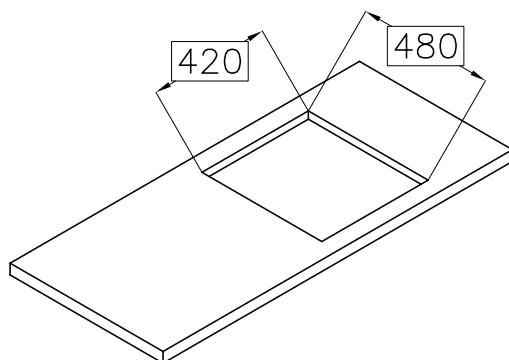

S1000 44.1V.3,5"STD

cod. 1144 060

www.fosterspa.com