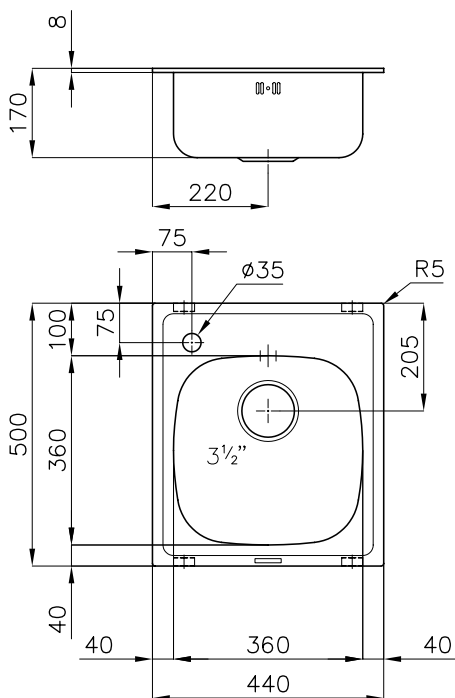

S1000 44.1V.3,5"STD

cod. 1144 060

www.fosterspa.com