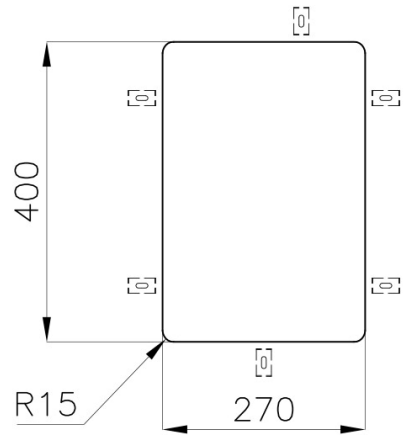

Schema incasso