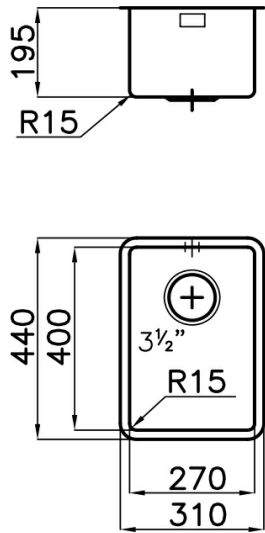

### Dettagli prodotto

Materiale Finitura	Acciaio inox AISI 304 - finitura spazzolato
Base	40 cm
Dimensioni	310x440 mm
Bordo Installazione	Sottotop (ST)
Foro incasso	Vedi scheda tecnica
Numero Vasche	1 vasca
Misura Vasca	270x400 mm
Piletta	piletta 3,5"
Fori Mixer	Nessun foro di serie
Dotazioni standard	ganci di fissaggio, guarnizione, piletta, troppo-pieno e sifone, Imballo in scatola

### Caratteristiche

Lavelli di spessore

Piletta 3,5" basket

Troppo pieno perimetrale

Vasca a raggio stretto

## Dimensioni