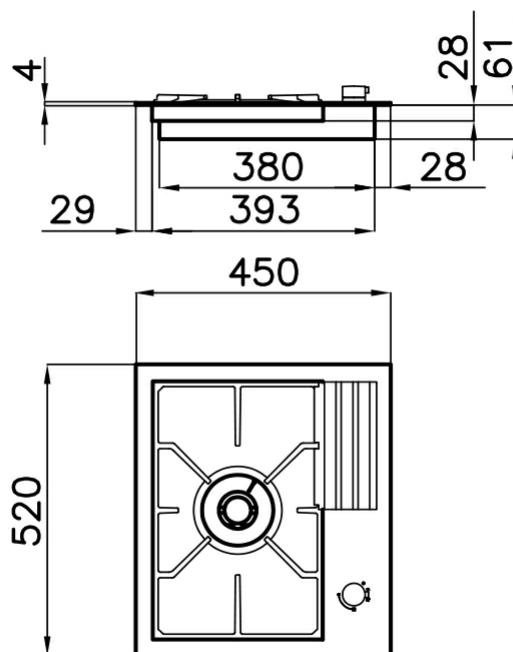

Piano cottura a gas

S4000 Domino

Piano cottura a gas 45 cm - 1 Fuoco - Bordo Q4 - per incasso sopratop

Codice: 7278 032

Dettagli prodotto

Materiali e finitura	Acciaio inox AISI 304 - finitura spazzolato
Bordo Installazione	Bordo Q4 - per incasso sopratop
Elementi riscaldanti	1 Fuoco
Griglie	Griglie in ghisa e coprispartifiamma smaltati
Tipo di Accensione	Accensione elettrica sottomanopola
Sicurezza	Valvolatura di sicurezza con termocoppia ad intervento rapido
Dimensioni	450x520 mm
Foro d'incasso	430x480 mm
Potenza totale	5.000 W
- Dual	5.000 W
Tipo gas	Collaudato per installazione con Gas metano, set ugelli GPL inclusi
Alimentazione	220-240 V; 50.60 Hz
In dotazione	1 x <i>Porta Wok in Ghisa 9601 727</i> 1 x <i>Poggiapentola in ghisa 9601 742</i>

Dimensioni

26-08-2019 11:49:13