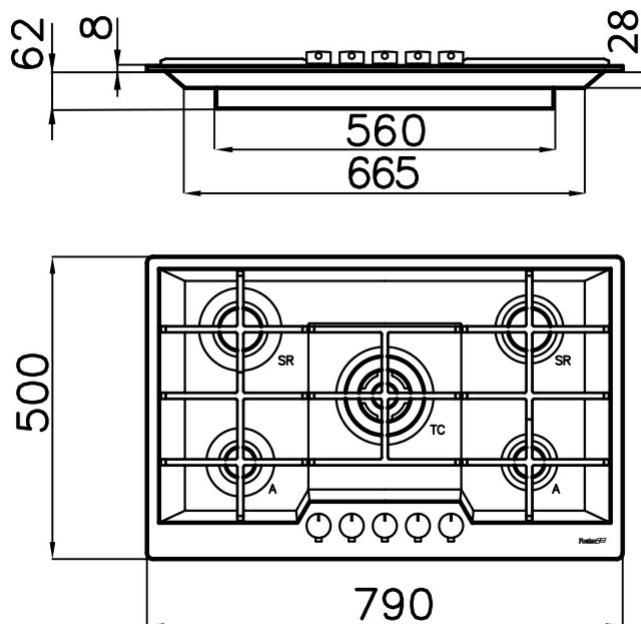

Piano cottura a gas

KE

Piano cottura a gas 79 cm - 5 Fuochi - Bordo STD
- per incasso sopra-top

Codice: 7602 032

Dettagli prodotto

Materiali e finitura	Acciaio inox AISI 304 - finitura spazzolato
Bordo Installazione	Bordo STD - per incasso sopra-top
Elementi riscaldanti	5 Fuochi
Griglie	Griglie in ghisa e copriscartifiamma smaltati
Tipo di Accensione	Accensione elettrica sottomanopola
Sicurezza	Valvolatura di sicurezza con termocoppia ad intervento rapido
Dimensioni	790x500 mm
Foro d'incasso	750x480 mm
Potenza totale	9.500 W
- Tripla Corona	3.800 W
- Semirapido	2x1.750 W
- Ausiliario	2x1.100 W
Tipo gas	Collaudato per installazione con Gas metano, set ugelli GPL inclusi
Alimentazione	220-240 V; 50.60 Hz

Caratteristiche

Piani cottura a gas

Invaso inclinato

Cottura sicura

Brucciatori speciali

Brucciatori iii serie

Griglie in ghisa

Accensione
sottomanopola

Ultrapiatti

Dimensioni

Accessori opzionali

porta wok in ghisa 9601 727

28-08-2019 12:40:25