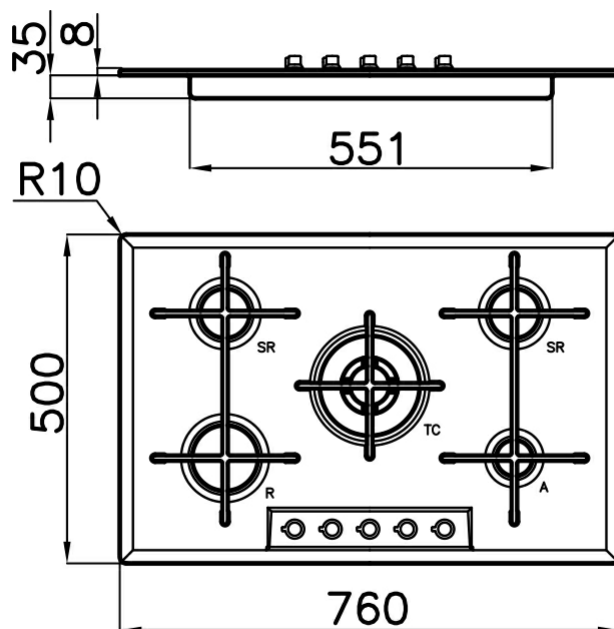

Piano cottura a gas

Veronika

Piano cottura a gas 76 cm - 5 Fuochi - Bordo STD
- per incasso sopratop

Codice: 7067 062

Dettagli prodotto

Materiali e finitura	Acciaio inox AISI 304 - finitura spazzolato
Bordo Installazione	Bordo STD - per incasso sopratop
Elementi riscaldanti	5 Fuochi
Griglie	Griglie in ghisa e coprispartifiamma smaltati
Tipo di Accensione	Accensione elettrica sottomanopola
Sicurezza	Valvolatura di sicurezza con termocoppia ad intervento rapido
Dimensioni	760x500 mm
Foro d'incasso	560x480 mm
Potenza totale	10.700 W
- Tripla Corona	3.500 W
- Rapido	2.700 W
- Semirapido	2x1.750 W
- Ausiliario	1.000 W
Tipo gas	Collaudato per installazione con Gas metano, set ugelli GPL inclusi
Alimentazione	220-240 V; 50.60 Hz

Caratteristiche

Cottura sicura

Accensione sottomanopola

Griglie in ghisa

Bruciatori speciali

Dimensioni

Accessori opzionali

porta wok in ghisa 9601 727