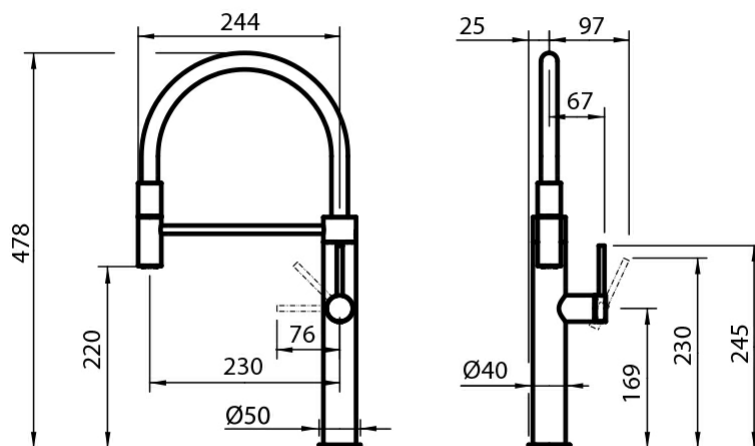

Miscelatore

Skin Gun Metal

Miscelatore con canna girevole e snodabile Gun Metal

Codice: 8424 856

Dettagli prodotto

Tipo miscelatore	Miscelatore con canna girevole e snodabile
Materiale - Finitura	Gun Metal
Foro mixer	ø 35 mm
Base d'appoggio	ø 50 mm
Angolo di rotazione	360°
Cartuccia	Cartuccia con dischi ceramici
Parti estetiche	Parti estetiche in acciaio AISI 316 con trattamento PVD
Spessore max top	40 mm

Caratteristiche

Piastra di rinforzo

Rotazione canna

Dimensioni

16-08-2019 09:33:49