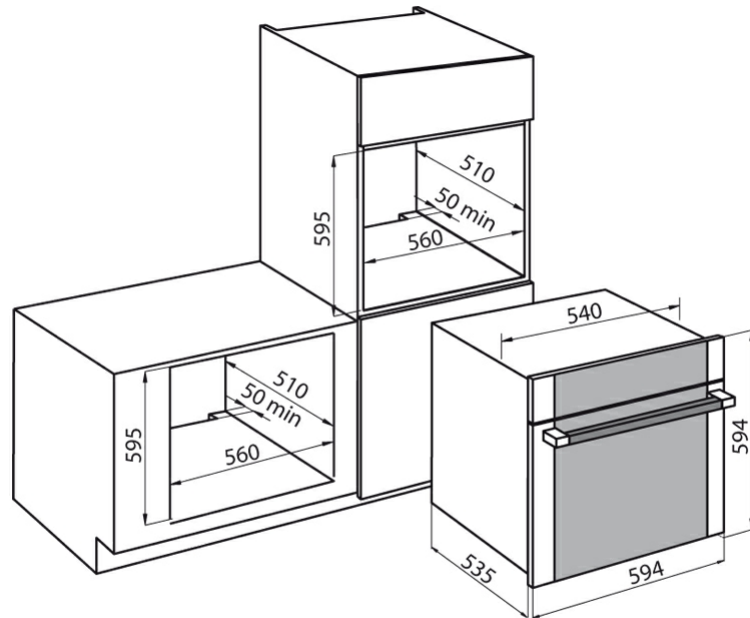

Forno

S4001

Forno multifunzione 60x60 cm - 15 - 65 Lt

Codice: 7131 054

Dettagli prodotto

Tipo forno	Forno multifunzione
Dimensioni	60x60 cm
Volume	65 Lt
Finitura porta	vetro Black Mirror bisellato - acciaio inox spazzolato anti-touch
Numero programmi cottura	15
Tipo comandi	Touch Control
Programmazione	Programmazione elettronica Self Cooking
Guide	3 Guide telescopiche ad estrazione totale
Numero vetri porta	3 vetri
Raffreddamento	Ventilazione Tangenziale
Finitura muffola	Smaltatura Easy Clean
Illuminazione	Luce Forno indipendente
Classe energetica	A++
Alimentazione	220-240V 50-60Hz

Caratteristiche

 Classe energetica a++	 Self cooking	 Cottura multi-livello	 Capienza xl	 Termosonda	 Guide telescopiche ad estrazione totale
 Pre-riscaldamento rapido	 Acqua-clean	 Interno porta full glass	 Porta soft closing	 Cristallo stop-sol	 Finitura anti-touch
 Triplo vetro	 Smalto easy clean	 Ventilazione tangenziale			

Dimensioni

18-09-2019 07:49:00