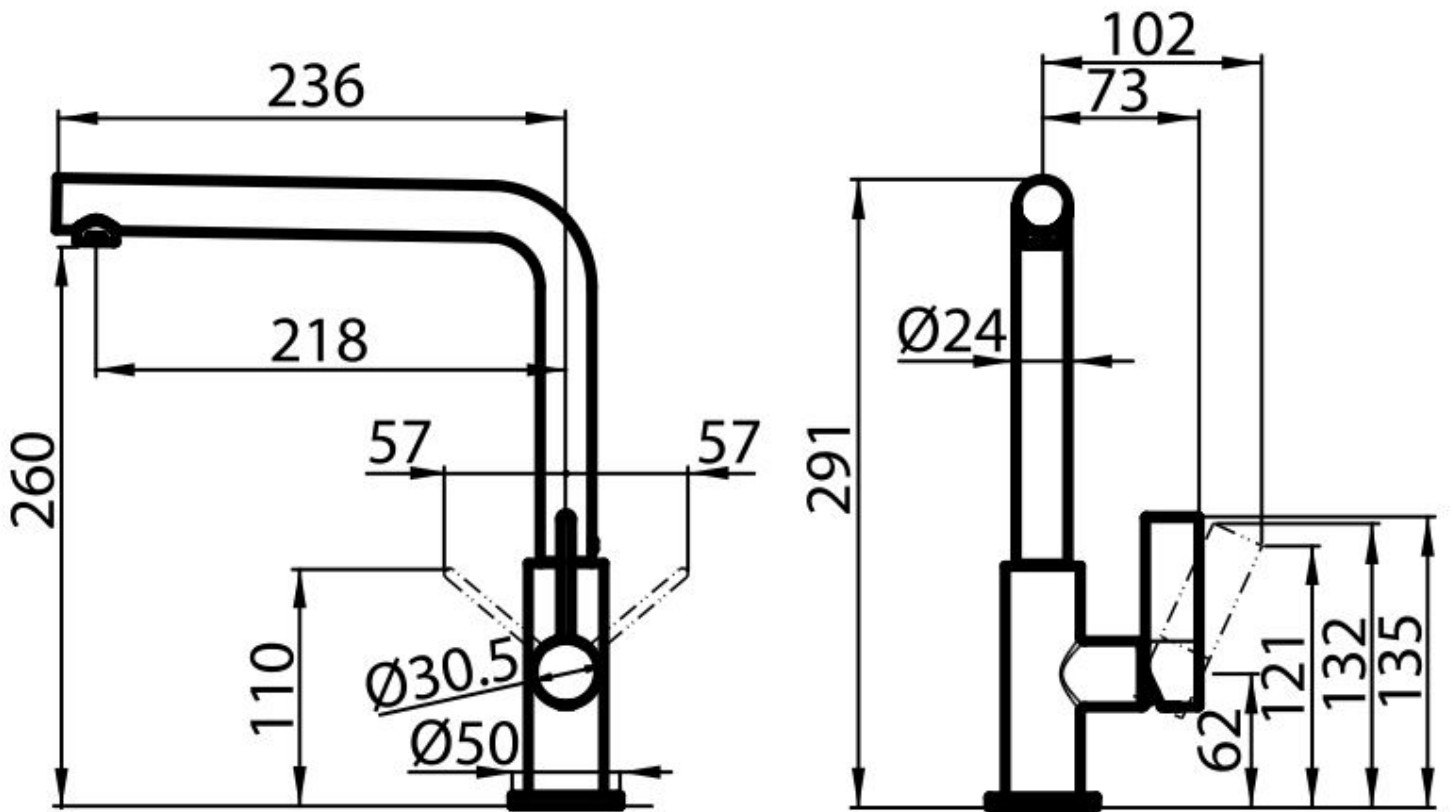

Miscelatore Omega Plus Copper

Miscelatori

Codice: 8498 858

CARATTERISTICHE

CANNA ESTRAIBILE	La bocca del miscelatore è estraibile per poter raggiungere agevolmente ogni zona del lavello.
PIASTRA DI RINFORZO	Tutti i miscelatori Foster hanno in dotazione la piastra di rinforzo che fornisce perfetta stabilità su qualsiasi lavello.
ROTAZIONE CANNA	Tutti i miscelatori sono dotati di un ampio angolo di rotazione. Alcuni modelli permettono una rotazione completa di 360°.

DETTAGLI

Tipo miscelatore	Miscelatore con canna girevole ed estraibile
Colorazione	Copper
Finitura	PVD
Materiale	Ottone
Texture	Cromato

Angolo di rotazione 360°

Base d'appoggio ø50mm

Cartuccia Con dischi ceramici

Foro mixer ø35mm

Ingombro posteriore 35mm

Spessore max top 40mm

DATI TECNICI

GALLERIA FOTOGRAFICA