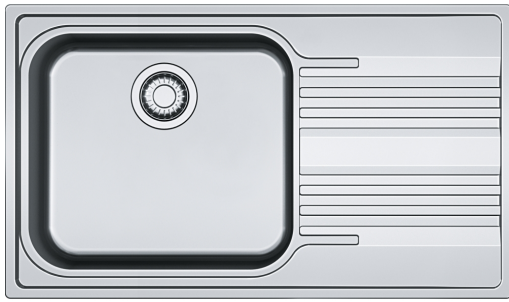

# SMART SRX 611-86 LB INOX SATINATO | 101.0356.881

### Estetica

Tipologia lavello	Lavello (con gocciolatoio)
Materiale	Acciaio inox
Numero vasche	1
Colore	Acciaio
Finitura	Spazzolato