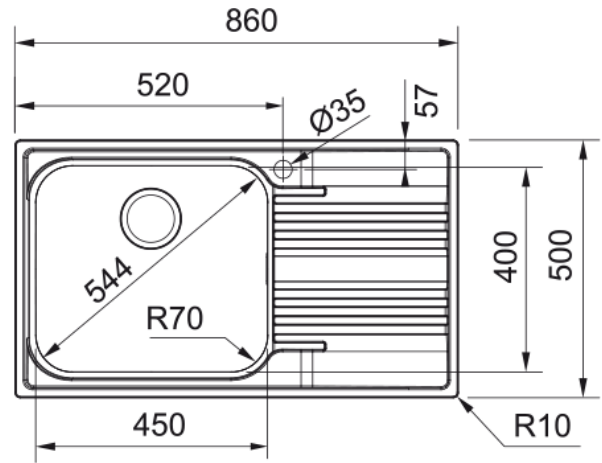

# SMART SRX 611-86 LB INOX SATINATO | 101.0356.881

### Dimensioni

Dim. esterna : da dx a sx	860.0
Dim. esterna : fronte/retro	500.0
Dim. Vasca 1 : da dx a sx	450.0
Dim. vasca 1 : fronte/retro	400.0
Vasca 1 : profondità	190.0
Dim. foro incasso : da dx a sx	840.0
Dim. foro incasso : fronte/ret	480.0

### Specifiche prodotto

Installazione	Incasso
Scarico	3 1/2"
Posizione gocciolatoio	Gocciolatoio destra