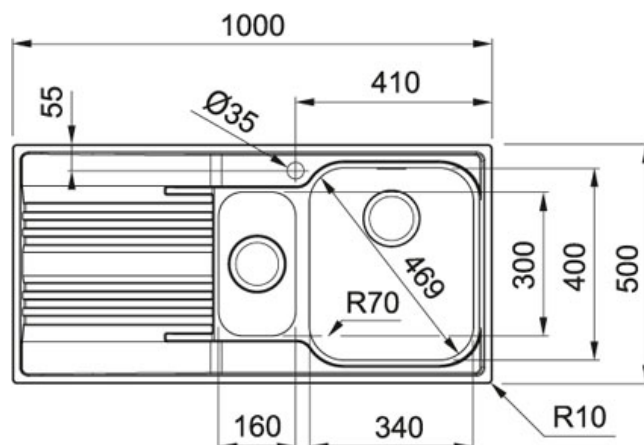

Smart SRX 651 Inox satinato | 101.0356.888

FAMIGLIA : **Lavelli** | SERIE : **Smart** | MODELLO : **SRX 651** | FINITURA : **Inox satinato** | PRODUCT LINES : **Smart** |
 INSTALLAZIONE : **Incasso**

DATI TECNICI

Lunghezza vasca grande	340,00 mm
Larghezza vasca grande	400,00 mm
Profondità vasca grande	180,00 mm
Lunghezza vasca piccola	160,00 mm
Larghezza vasca piccola	300,00 mm
Profondità vasca piccola	120,00 mm
Foro Incasso	980x480
Base	60 (80 se terminale)
Bordo	SLIM
Dimensioni	1000X500
Verso opposto	101.0356.887
Size Chart	XL

FUNZIONI

	Dissipatore		Sigillatura prefissata
	Nuovo		Bordo slim
	AISI 304		