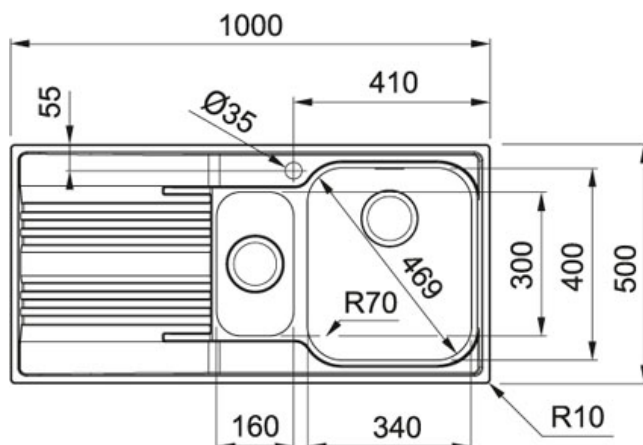

## Smart SRX 651 Inox satinato | 101.0356.888

FAMIGLIA : Lavelli | SERIE : Smart | MODELLO : SRX 651 | FINITURA : Inox satinato | INSTALLAZIONE : Incasso | PRODUCT LINES : Smart

### DATI TECNICI

Lunghezza vasca grande	340.00 mm
Larghezza vasca grande	400.00 mm
Profondità vasca grande	180.00 mm
Lunghezza vasca piccola	160.00 mm
Larghezza vasca piccola	300.00 mm
Profondità vasca piccola	120.00 mm
Foro Incasso	980x480
Base	60 (80 se terminale)
Bordo	SLIM
Dimensioni	1000X500
Verso opposto	101.0356.887