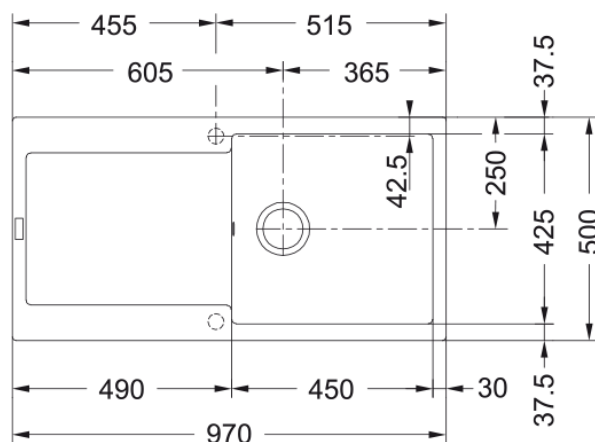

MARIS MRG 611-L OYSTER | 114.0490.280

Dati tecnici

Estetica

Tipologia lavello	Lavello (con gocciolatoio)
Materiale	Fragranite
Numero vasche	1
Colore	Oyster
Finitura	Senza

Dimensioni

Dim. esterna : da dx a sx	970.0
Dim. esterna : fronte/retro	500.0
Dim. Vasca 1 : da dx a sx	450.0
Dim. vasca 1 : fronte/retro	425.0
Vasca 1 : profondità	200.0
Dim. foro incasso : da dx a sx	950.0
Dim. foro incasso : fronte/ret	480.0

Installazione

Base	60 cm
------	-------

Specifiche prodotto

Installazione	Incasso
Scarico	3 1/2"
Posizione gocciolatoio	Gocciolatoio reversibile

Codice prodotto

Marchio	FRANKE
Famiglia prodotti	Maris
Gamma	Maris
Certificazione	CE