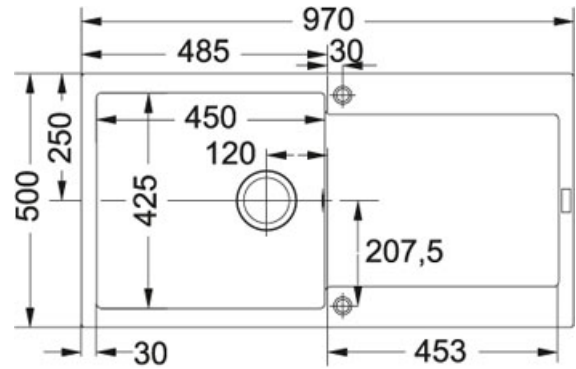

Maris MRG 611-L Grafite | 114.0066.568

FAMIGLIA : Lavelli | SERIE : Maris | MODELLO : MRG 611-L | FINITURA : Grafite | INSTALLAZIONE : Incasso | PRODUCT LINES : Maris

DATI TECNICI

Base	60
Profondità vasca grande	200.00 mm
Foro Incasso	950X480
Dimensioni	970x500
Lunghezza vasca grande	450.00 mm
Larghezza vasca grande	425.00 mm

FUNZIONI

	Piletta con comando remoto rotante optional		Sanitized
---	---	---	-----------

Maris MRG 611-L Grafite | 114.0066.568

FAMIGLIA : **Lavelli** | SERIE : **Maris** | MODELLO : **MRG 611-L** | FINITURA : **Grafite** | INSTALLAZIONE : **Incasso** | PRODUCT LINES : **Maris**