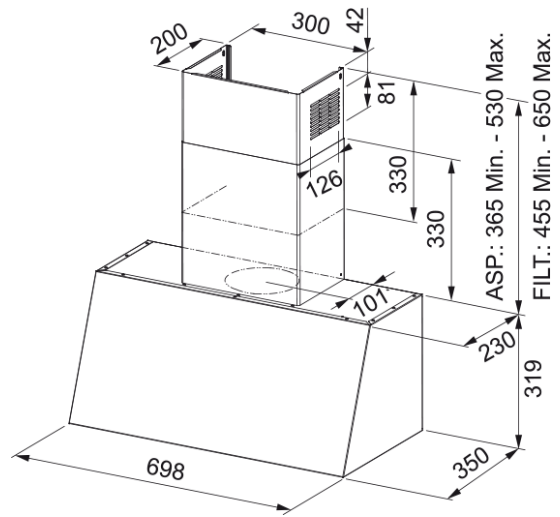

COUNTRY PLUS BK 70 NERO | 321.0536.200

Country Plus BK 70 NERO

Estetica

Tipologia cappa	Country
Finitura	Black Matt

Dimensioni

Larghezza in mm	700.0
Diam. tubo uscita	150

Dati di consumo

Tipo presa	Senza spina
Consumo energetico annuo	64.2
Classe fluidodinamica	B
Classe illuminazione	A
Classe filtri	C
Tensione motore	220-240V 50-60Hz
Tipo motore	SP A+
N° motori	1