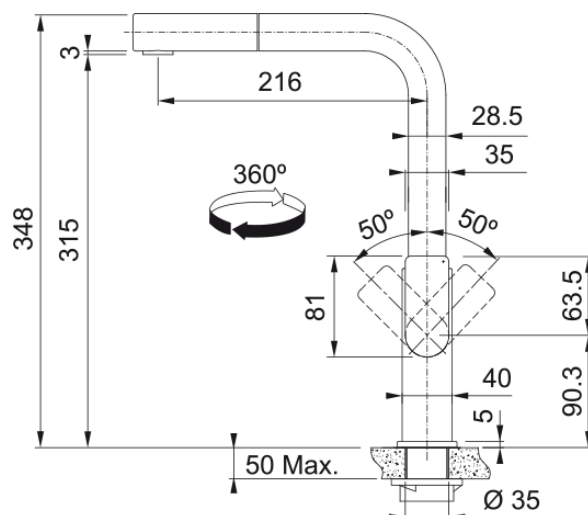

MYTHOS DOCCIA INOX SATINATO | 115.0547.853

Dati tecnici

Estetica

Canna girevole	Canna L
Colore	Acciaio inox
Materiale	Acciaio inox AISI 304
Materiale flessibile	Nylon nero
Materiale doccia	Acciaio inox

Dimensioni

Diametro foro incasso	35 mm
Diametro cartuccia	35 mm

Installazione

Tipo fissaggio	A gambo
Tipo flessibile	3/8"
Lunghezza tubo alimentazione	450 mm

Specifiche prodotto

Pressione	Alta pressione
Tipologia	Doccia
Posizione leva comando	Leva laterale
Tipo areatore	360°