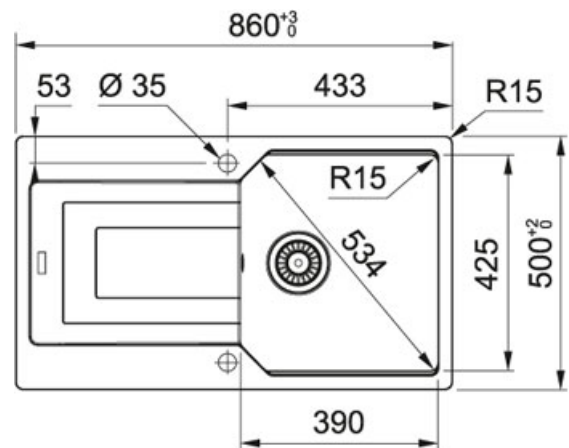

Oyster | 114.0580.460

FAMIGLIA : Lavelli | SERIE : Urban | MODELLO : UBG 611-86 | FINITURA : Oyster | INSTALLAZIONE : Incasso |
INSTALLAZIONE : Semifilo/Filotop

DATI TECNICI

Profondità vasca grande	220,00 mm
Lunghezza vasca grande	390,00 mm
Larghezza vasca grande	425,00 mm
Lunghezza totale	860,00 mm
Larghezza totale	500,00 mm