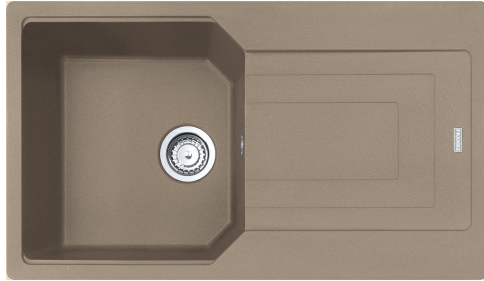

Oyster | 114.0580.460

FAMIGLIA : Lavelli | SERIE : Urban | MODELLO : UBG 611-86 | FINITURA : Oyster | INSTALLAZIONE : Incasso |
INSTALLAZIONE : Semifilo/Filotop

DATI TECNICI

Profondità vasca grande	220,00 mm
Lunghezza vasca grande	390,00 mm
Larghezza vasca grande	425,00 mm
Lunghezza totale	860,00 mm
Larghezza totale	500,00 mm

FUNZIONI

	Sanitized		Incasso
	Filotop		