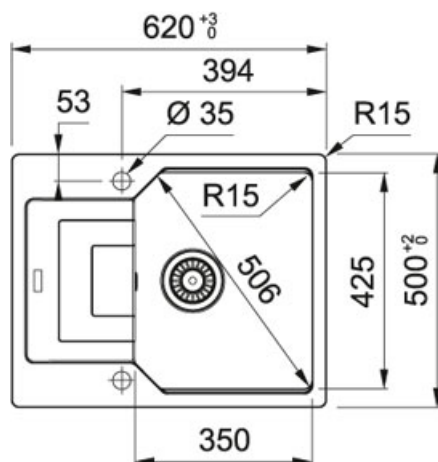

## Grafite | 114.0612.256

FAMIGLIA : Lavelli | SERIE : Urban | MODELLO : UBG 611-62 | FINITURA : Grafite | INSTALLAZIONE : Incasso |  
INSTALLAZIONE : Semifilo/Filotop

### DATI TECNICI

Profondità vasca grande	220,00 mm
Lunghezza vasca grande	350,00 mm
Larghezza vasca grande	425,00 mm
Lunghezza totale	620,00 mm
Larghezza totale	500,00 mm