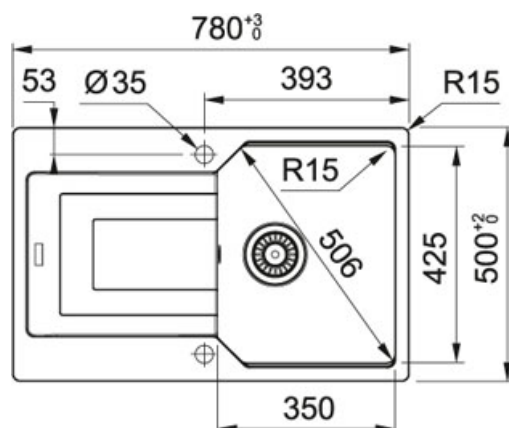

Alluminio | 114.0612.297

FAMIGLIA : **Lavelli** | SERIE : **Urban** | MODELLO : **UBG 611-78** | FINITURA : **Alluminio** | INSTALLAZIONE : **Incasso** |
INSTALLAZIONE : **Semifilo/Filotop**

DATI TECNICI

Profondità vasca grande	220,00 mm
Lunghezza vasca grande	350,00 mm
Larghezza vasca grande	425,00 mm
Lunghezza totale	780,00 mm
Larghezza totale	500,00 mm

FUNZIONI

 Sanitized	 Incasso
 Filotop	