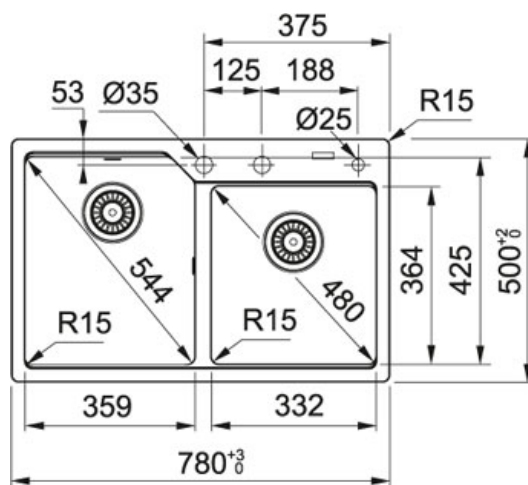

Sahara | 114.0612.379

FAMIGLIA : **Lavelli** | SERIE : **Urban** | FINITURA : **Sahara** | INSTALLAZIONE : **Incasso** | MODELLO : **UBG 620-78** |
 INSTALLAZIONE : **Semifilo/Filotop**

DATI TECNICI

Profondità vasca grande	220,00 mm
Lunghezza vasca grande	359,00 mm
Larghezza vasca grande	425,00 mm
Lunghezza totale	780,00 mm
Larghezza totale	500,00 mm
Lunghezza vasca piccola	332,00 mm
Profondità vasca piccola	200,00 mm
Larghezza vasca piccola	364,00 mm