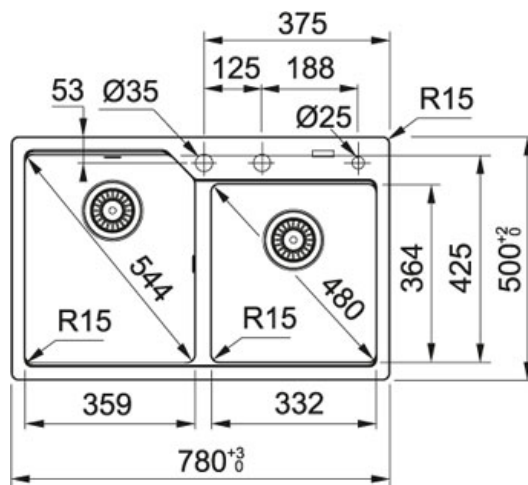

Nero | 114.0612.402

FAMIGLIA : Lavelli | SERIE : Urban | INSTALLAZIONE : Incasso | MODELLO : UBG 620-78 | FINITURA : Nero | INSTALLAZIONE : Semifilo/Filotop

DATI TECNICI

Profondità vasca grande	220,00 mm
Lunghezza vasca grande	359,00 mm
Larghezza vasca grande	425,00 mm
Lunghezza totale	780,00 mm
Larghezza totale	500,00 mm
Lunghezza vasca piccola	332,00 mm
Profondità vasca piccola	200,00 mm
Larghezza vasca piccola	364,00 mm