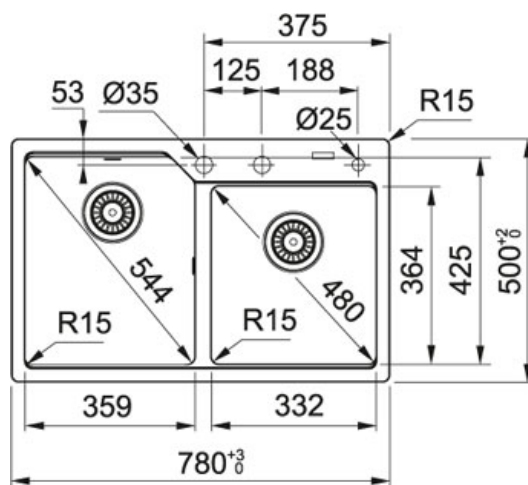

Bianco | 114.0612.407

FAMIGLIA : Lavelli | SERIE : Urban | INSTALLAZIONE : Incasso | MODELLO : UBG 620-78 | FINITURA : Bianco |
INSTALLAZIONE : Semifilo/Filotop

DATI TECNICI

Profondità vasca grande	220,00 mm
Lunghezza vasca grande	359,00 mm
Larghezza vasca grande	425,00 mm
Lunghezza totale	780,00 mm
Larghezza totale	500,00 mm
Lunghezza vasca piccola	332,00 mm
Profondità vasca piccola	200,00 mm
Larghezza vasca piccola	364,00 mm