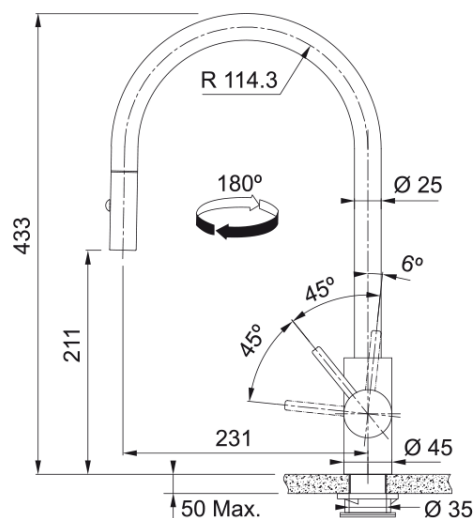

# EOS NEO DOCCIA INOX SATINATO | 115.0590.045

### Dimensioni

Diametro foro incasso	35 mm
Diametro cartuccia	35 mm

### Installazione

Tipo fissaggio	A gambo
Tipo flessibile	3/8"
Lunghezza tubo alimentazione	450 mm

### Specifiche prodotto

Pressione	Alta pressione
Tipologia	Doccia spray
Posizione leva comando	Leva laterale
Tipo areatore	180°