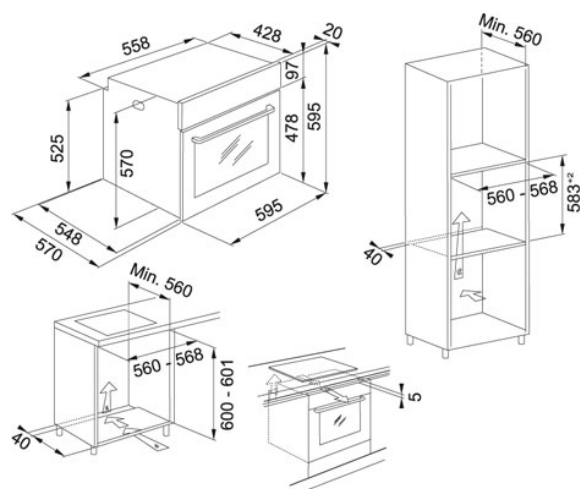

Smart Inox satinato - Cristallo nero | 116.0605.990

FAMIGLIA : Forni | INSTALLAZIONE : Incasso | FINITURA : Inox satinato - Cristallo nero | SERIE : Smart | MODELLO : FSM 86 H XS | PRODUCT LINES : Smart

DATI TECNICI

Tipo	Multifunzione
Numero Funzioni	8
Capacità	71 litri
In dotazione	1 leccarda, 1 leccarda profonda, 2 griglie
Vetri	2
Classe Energetica	A
Tipo di controllo	ELECTROMECHANICAL
Cleaning Function	HYDROLITIC
Timer	Programmabile
Display	Digitale