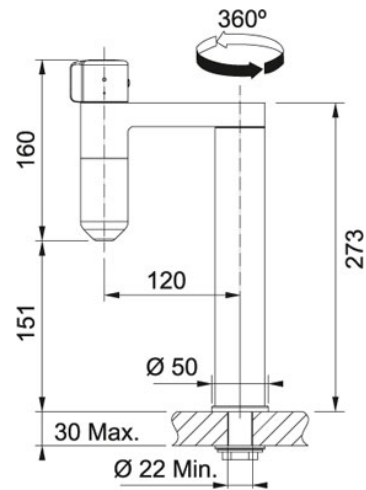

Cromato - Gun metal | 120.0621.228

FAMIGLIA : Sistemi per il trattamento acqua | SERIE : Vital | FINITURA : Cromato - Gun metal | TAP-FUNCTION : Filtered | MODELLO : Stand Alone | FAMIGLIA : Miscelatori

- Filtra l'acqua nel punto di utilizzo per garantire massima sicurezza ed igiene
- Mantiene i sali minerali benefici
- Rimuove cattivi odori e sapori dall'acqua (ad esempio cloro)
- Riduce il consumo di plastica del 99%
- Occupa pochissimo spazio : nessun ingombro sotto al top
- E' composto da un filtro ad elevata capacità filtrante per circa 500 litri di acqua (il consumo di circa 2 mesi)
- Indicatore luminoso esaurimento filtro
- Filtro Made in Switzerland

Per il miscelatore Vital sono disponibili due tipologie di filtro : Vital High Performance e Vital High Flow. Per i dettagli consulta sotto la sezione accessori.

DATI TECNICI

Rotazione Canna	360 °
Height Overall	311,00 mm
Tipo	FILTER TAP
Base	50
Prodotto consigliato	Coppia filtri (0399470)

FUNZIONI

	Filtra il 99,9% di batteri		Filters out microplastics
			Filters out rust and sediments
	Simple use		Self-disinfecting
	Filters up to 500 L (132 gal)		Suitable for drinking
	Removes tastes and odours		Retains 99% of viruses
			Removes pesticides
	Removes residues of medicaments and hormones