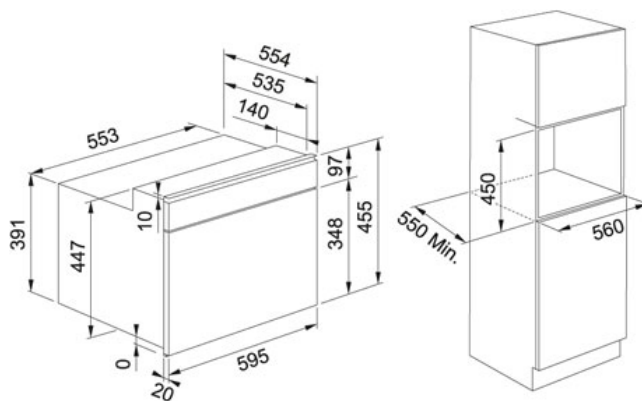

Smart Inox satinato - Cristallo nero | 131.0606.103

FAMIGLIA : Forni | FINITURA : Inox satinato - Cristallo nero | SERIE : Smart | MODELLO : FSM 45 MW XS | PRODUCT LINES : Smart

Forno Microonde Combinato

- **5 ricette automatiche** e 15 funzioni speciali
- **Sistema Smooth2close** per aprire e chiudere la porta del forno in modo delicato e sicuro
- **Perfetto abbinamento** con i forni della collezione

DATI TECNICI

Height Overall	455,00 mm
Larghezza totale	595,00 mm
Tipo di controllo	Manopole
Numero Funzioni	8
Programmatore	Elettronico
Capacità	40 litri
Tipo	Forno microonde con Grill
Timer	SI

FUNZIONI

	Cottura ventilata		Grill ventilato
	Cottura con Grill		Forno Multifunzione