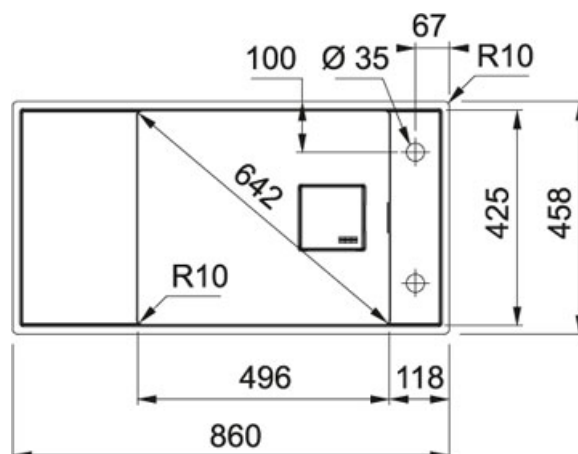

Nero | 135.0522.725

FAMIGLIA : Lavelli | SERIE : Fresno | MODELLO : FSG 211 | FINITURA : Nero | INSTALLAZIONE : Semifilo/Filotop |
INSTALLAZIONE : Incasso | INSTALLAZIONE : Sottotop

DATI TECNICI

Lunghezza totale	860,00 mm
Larghezza totale	458,00 mm
Lunghezza vasca grande	496,00 mm
Larghezza vasca grande	425,00 mm
Profondità vasca grande	195,00 mm
Base	90
Foro Incasso	Vedi dima
Size Chart	XL

FUNZIONI

 Sottotop	 Bordo filotop
 Sanitized	

Nero | 135.0522.725

FAMIGLIA : **Lavelli** | SERIE : **Fresno** | MODELLO : **FSG 211** | FINITURA : **Nero** | INSTALLAZIONE : **Semifilo/Filotop** |
INSTALLAZIONE : **Incasso** | INSTALLAZIONE : **Sottotop**