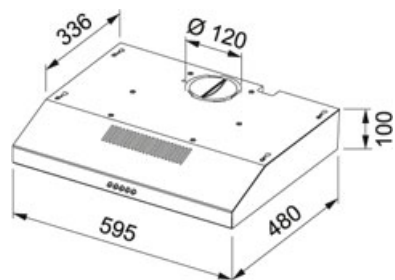

Bianco | 300.0608.792

FAMIGLIA : Cappe | INSTALLAZIONE : Parete | SERIE : Adige | MODELLO : Adige 60 WH | FINITURA : Bianco

#### DATI TECNICI

Illuminazione	1 lamp
m <sup>3</sup> /h max (IEC 61591)	180-M3/H
Rumorosità max *** (dB(A))	71 dB(A)
Classe Energetica	C