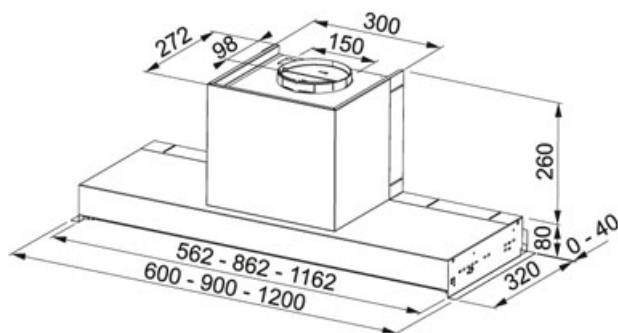

## Style Plus Inox satinato | 305.0572.835

FAMIGLIA : Cappe | FINITURA : Inox satinato | SERIE : Style Plus | MODELLO : FST PLUS 608 X | INSTALLAZIONE : Incasso

### DATI TECNICI

Installazione	Sottopensile
Potenza (W)	230-W
Lunghezza cavo di alimentazione	Ø 150 mm
Illuminazione	LEDS 2x1W
m <sup>3</sup> /h max (IEC 61591)	550
Rumorosità max *** (dbA)	67
Filtri	STAINLESS-STEEL-CASSETTE
Classe Energetica	A