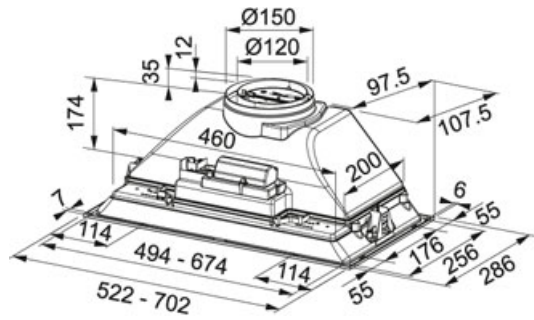

305.0599.532

FAMIGLIA : Cappe | SERIE : Inca Smart | MODELLO : FBI 525 GR | FINITURA : Grey | INSTALLAZIONE : Incasso

#### DATI TECNICI

Tipo di controllo	Electromechanical Slider
Lunghezza cavo di alimentazione	Ø-120---150-MM
Illuminazione	LEDS-2X4W
Filtri	Filtri a cassetta in alluminio
Classe Energetica	D
m <sup>3</sup> /h max (IEC 61591)	300
Rumorosità max *** (dbA)	67
Potenza (W)	125
Potenza totale	133-W
Pressione* (Pa)	260,00 Pa