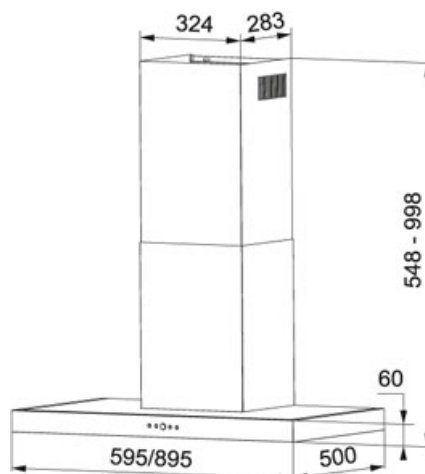

Inox satinato | 325.0608.796

FAMIGLIA : **Cappe** | INSTALLAZIONE : **Parete** | FINITURA : **Inox satinato** | SERIE : **Tiber** | MODELLO : **TIBER 60 XS**

DATI TECNICI

Illuminazione	2 lamps
m ³ /h max (IEC 61591)	590
Rumorosità max ^{***} (dbA)	68
Classe Energetica	A